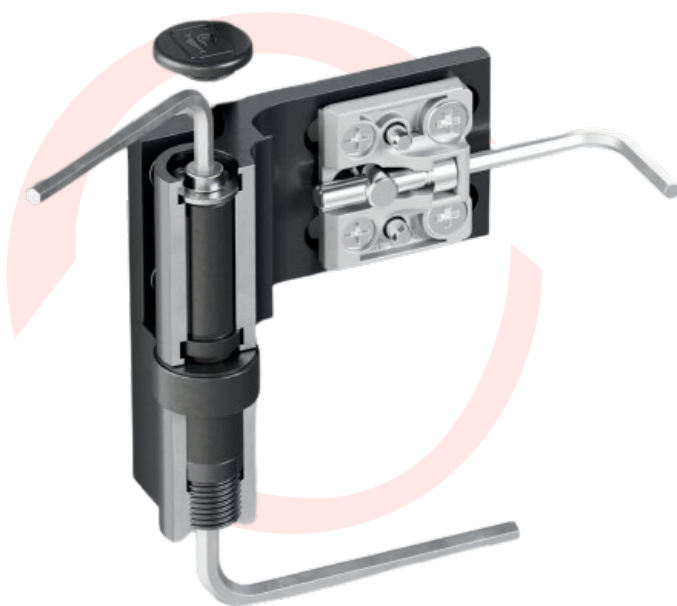

AT-G

Bisagra para puertas ligeras de aluminio

Pesos hasta 90 kg

Sistemas de aluminio enrasados y desplazados

Para puertas de apertura hacia dentro y hacia fuera, así como apertura DIN izquierda y DIN derecha.

Regulación:

Regulación en 6 direcciones en la hoja de puerta con bisagras

- Regulación vertical + 3 mm, - 2 mm
- Regulación horizontal \pm 5 mm
- Regulación de presión de cierre \pm 2,5 mm

Angulo de giro 180°