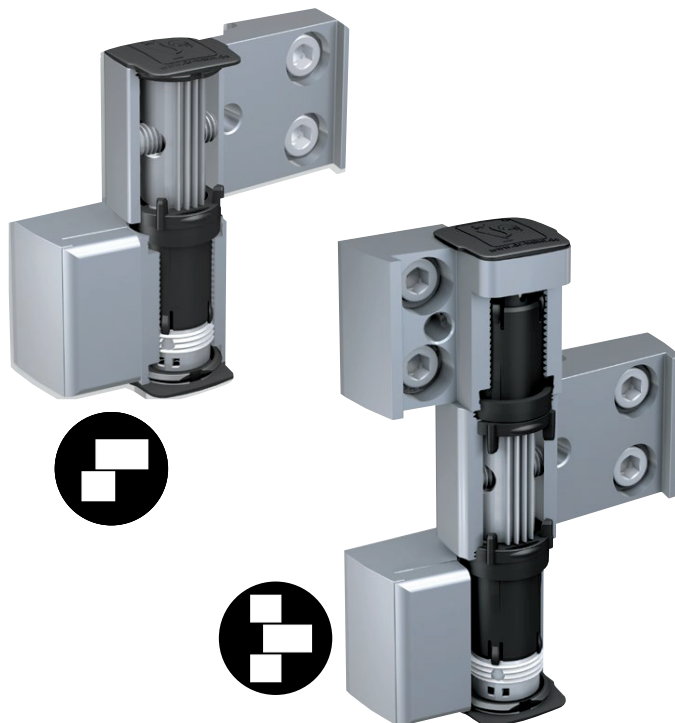

Acabados:

Disponible en cualquier color RAL y diferentes colores anodizados y especiales