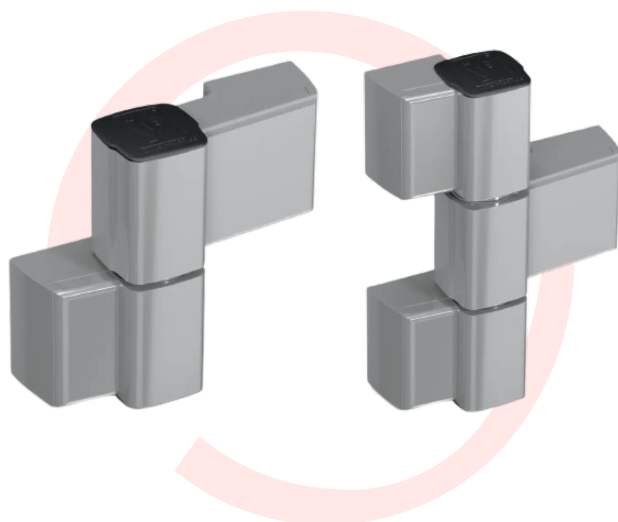

### 60 AT

Bisagra universal para puertas de metal

Pesos hasta:  
140kg con las bisagras de 2 cuerpos  
220kg con las bisagras de 3 cuerpos

Regulación:

Regulación en 6 direcciones con hoja colgada  
- Regulación vertical a través de husillo integrado, en continuo + 3 mm, - 2 mm  
- Regulación horizontal  $\pm 2,5$  mm  
- Regulación de presión de cierre  $\pm 0,5$  mm

Punto de giro de 20 y 36 mm

Ángulo de apertura 180°

Áreas de aplicación:

Puertas de metal

Puertas de entrada

Balconeras

Puertas interiores

Puertas funcionales