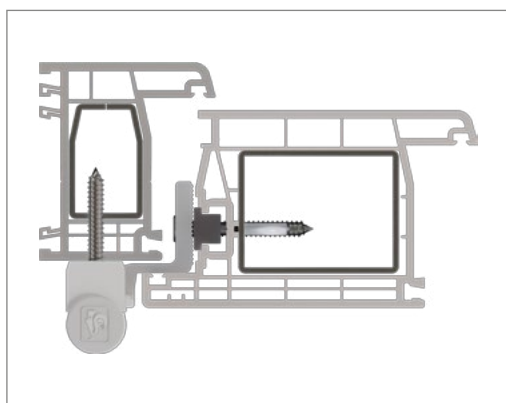

Componentes · Componenti · Componentes