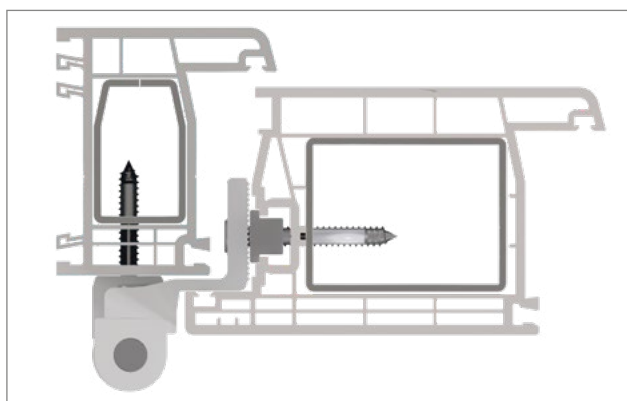

Componentes · Componenti · Componentes