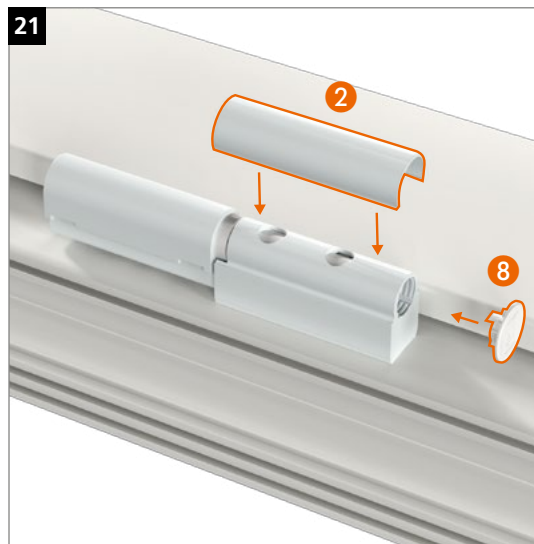

Montaje de la bisagra · Montaggio della cerniera · Montagem da dobradiça