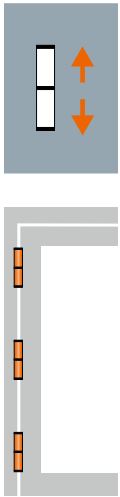

Hahn KT-RV

- ES Bisagra universal cilíndrica para puertas de PVC
- IT Cerniera cilindrica per porte in PVC
- PT Dobradiça universal cilíndrica para portas de PVC

Instrucciones de montaje · Istruzioni di montaggio · Instruções de montagem

Montaje de la bisagra · Montaggio della cerniera · Montagem da dobradiça

Montaje de la bisagra · Montaggio della cerniera · Montagem da dobradiça

Montaje de la bisagra · Montaggio della cerniera · Montagem da dobradiça

Regulación presión de cierre · Regolazione della pressione sulla guarnizione · Regulagem pressão na verdação

Instrucciones de regulación
Istruzioni di regolazione
Instruções de regulagem

Regulación solo por un experto con experiencia.
 Regolazione solo da un esperto con esperienza.
 Regulagem somente por um especialista com experiência.

Regulación vertical · Regolazione verticale · Regulagem vertical

Regulación horizontal · Regolazione orizzontale · Regulagem horizontal

EBA KT-RV 2-teilig ES/IT/PT/D-EBA0244/11.23/Modificaciones técnicas bajo reserva. Con reserva di modifiche tecniche. Sujeito a alterações técnicas.