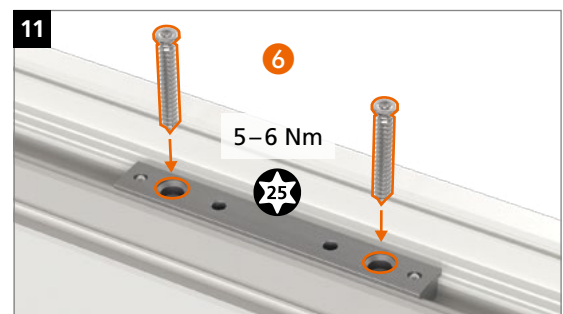

Montaje de la bisagra · Montaggio della cerniera · Montagem da dobradiça