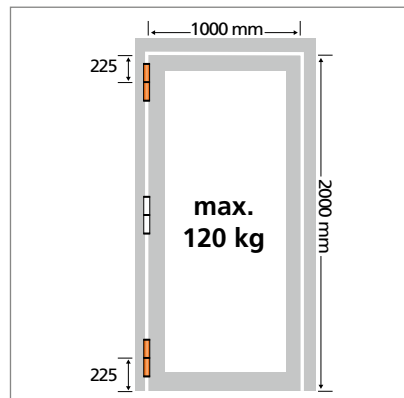

Componentes · Componenti · Componentes