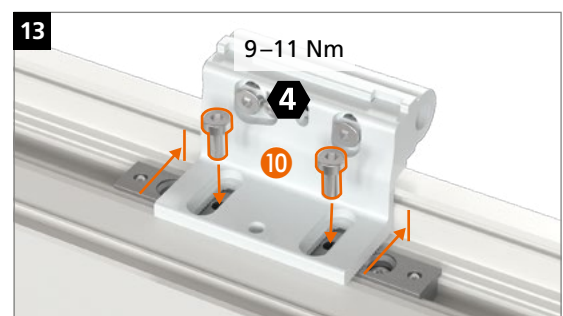

Montaje de la bisagra · Montaggio della cerniera · Montagem da dobradiça