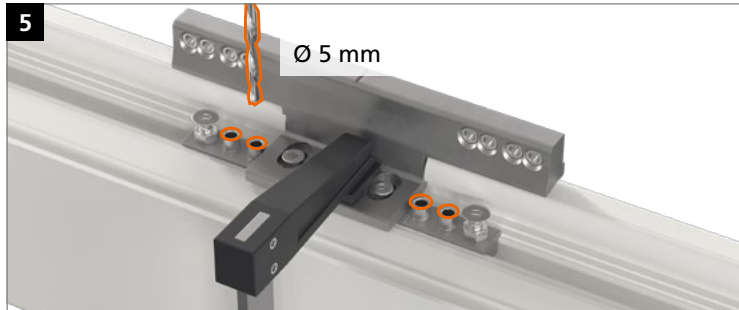

Montaje de la bisagra · Montaggio della cerniera · Montagem da dobradiça