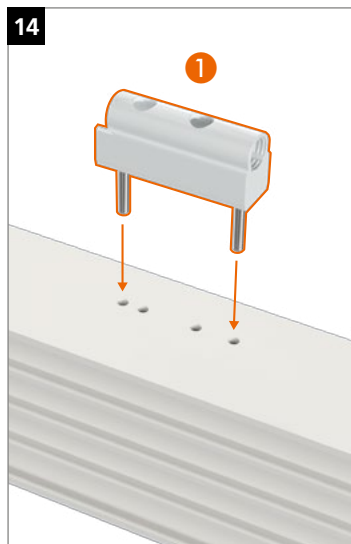

Montaje de la bisagra · Montaggio della cerniera · Montagem da dobradiça