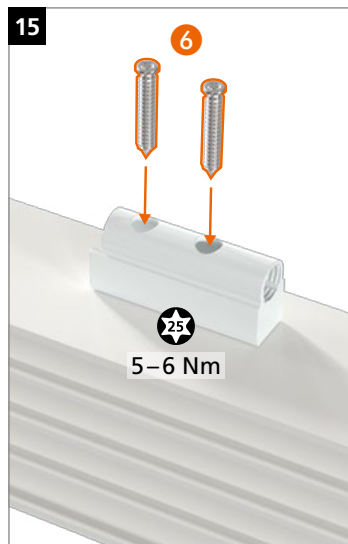

Montaje de la bisagra · Montaggio della cerniera · Montagem da dobradiça