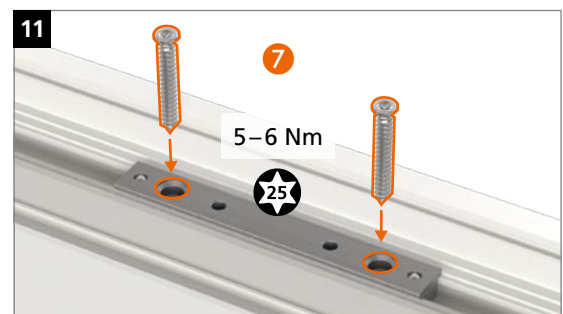

Montaje de la bisagra · Montaggio della cerniera · Montagem da dobradiça