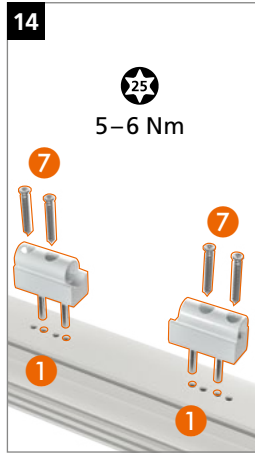

Montaje de la bisagra · Montaggio della cerniera · Montagem da dobradiça