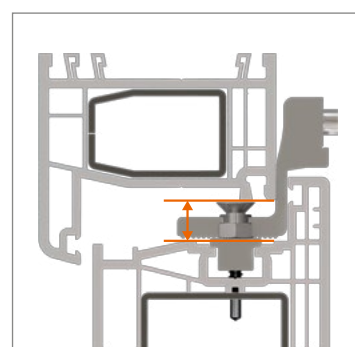

Montaje de la bisagra · Montaggio della cerniera · Montagem da dobradiça