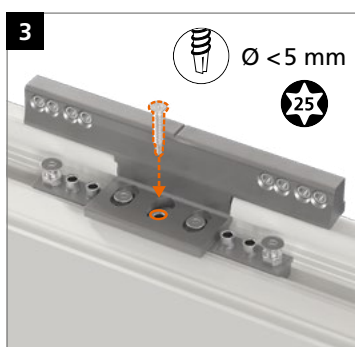

Montaje de la bisagra · Montaggio della cerniera · Montagem da dobradiça