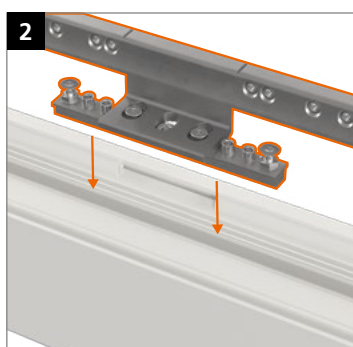

Montaje de la bisagra · Montaggio della cerniera · Montagem da dobradiça