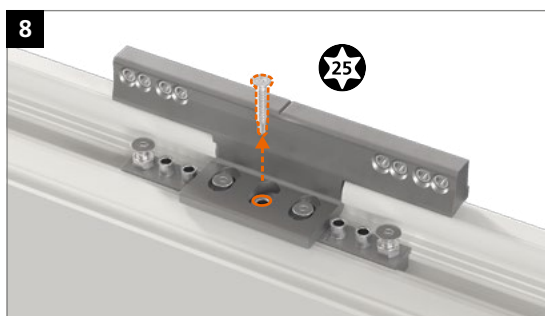

Montaje de la bisagra · Montaggio della cerniera · Montagem da dobradiça