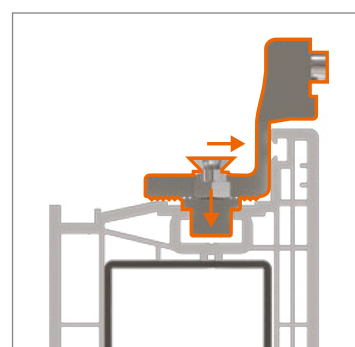

Montaje de la bisagra · Montaggio della cerniera · Montagem da dobradiça