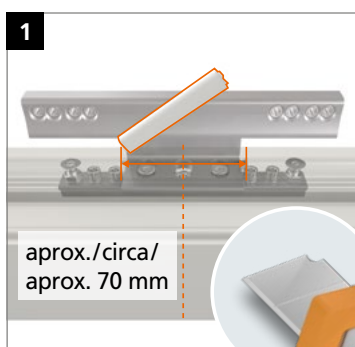

Montaje de la bisagra · Montaggio della cerniera · Montagem da dobradiça