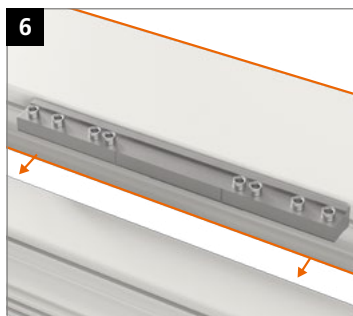

Montaje de la bisagra · Montaggio della cerniera · Montagem da dobradiça