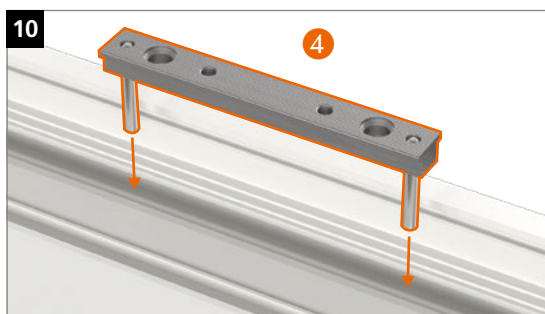

Montaje de la bisagra · Montaggio della cerniera · Montagem da dobradiça