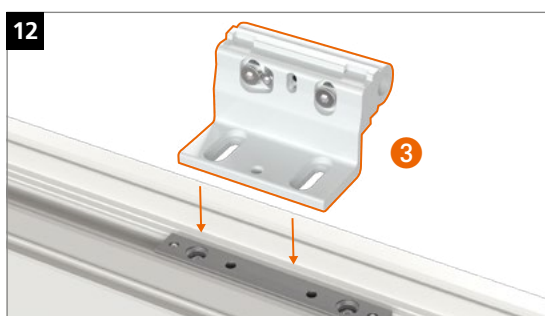

Montaje de la bisagra · Montaggio della cerniera · Montagem da dobradiça