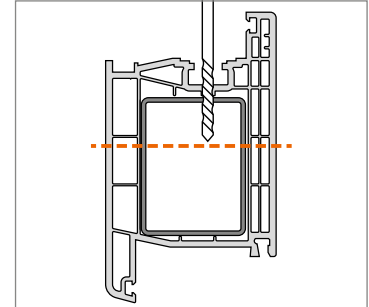

Montaje de la bisagra · Montaggio della cerniera · Montagem da dobradiça