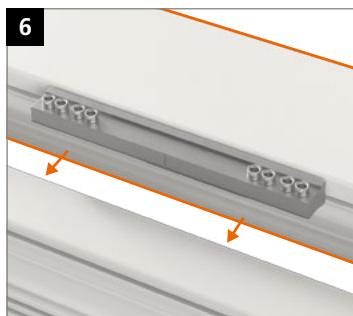

Montaje de la bisagra · Montaggio della cerniera · Montagem da dobradiça