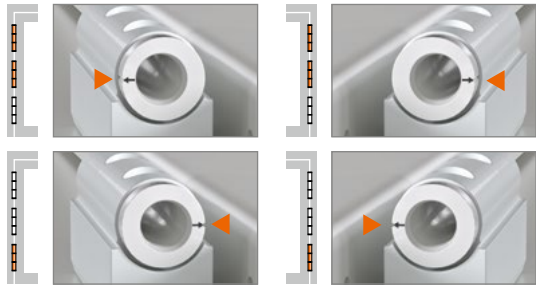

Hahn KT-RV

- ES Bisagra universal cilíndrica para puertas de PVC
- IT Cerniera cilindrica per porte in PVC
- PT Dobradiça universal cilíndrica para portas de PVC

Instrucciones de montaje · Istruzioni di montaggio · Instruções de montagem

Montaje de la bisagra · Montaggio della cerniera · Montagem da dobradiça

Montaje de la bisagra · Montaggio della cerniera · Montagem da dobradiça

Montaje de la bisagra · Montaggio della cerniera · Montagem da dobradiça

Orientación de las marcas en el collarín del casquillo, según la posición de la bisagra:
 Orientamento delle marcature sul collare della boccola, a seconda della posizione della cerniera:
 Orientação das marcações no colar da bucha, dependendo da posição da dobradiça: