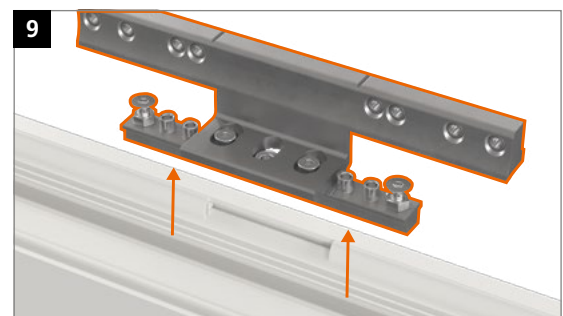

Montaje de la bisagra · Montaggio della cerniera · Montagem da dobradiça