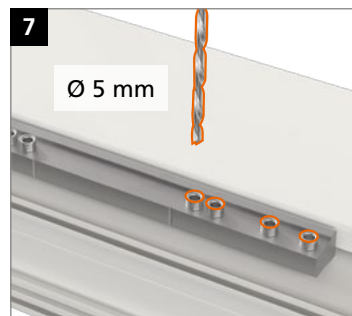

Montaje de la bisagra · Montaggio della cerniera · Montagem da dobradiça