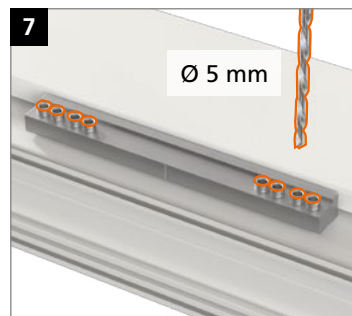

Montaje de la bisagra · Montaggio della cerniera · Montagem da dobradiça