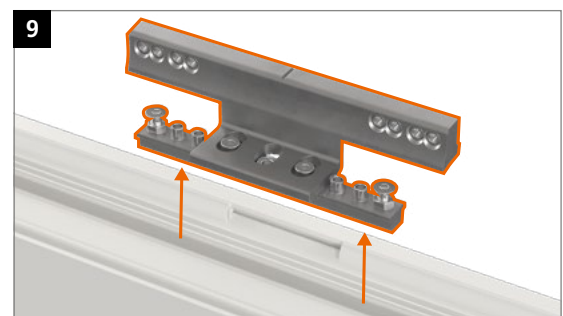

Montaje de la bisagra · Montaggio della cerniera · Montagem da dobradiça