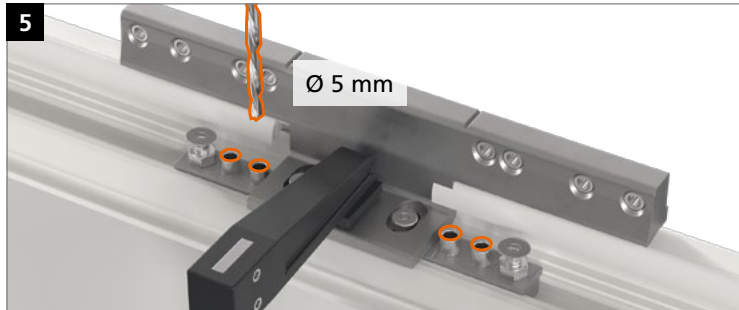

Hahn KT-RV

- ES Bisagra universal cilíndrica para puertas de PVC
- IT Cerniera cilindrica per porte in PVC
- PT Dobradiça universal cilíndrica para portas de PVC

Instrucciones de montaje · Istruzioni di montaggio · Instruções de montagem

Montaje de la bisagra · Montaggio della cerniera · Montagem da dobradiça

Montaje de la bisagra · Montaggio della cerniera · Montagem da dobradiça

Montaje de la bisagra · Montaggio della cerniera · Montagem da dobradiça