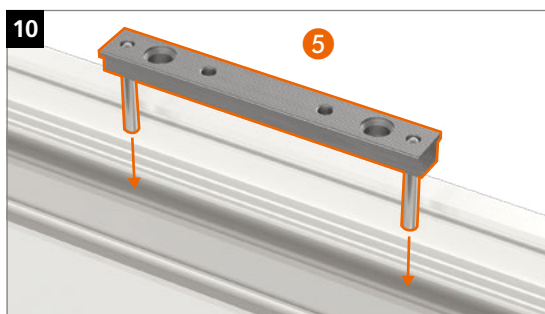

Montaje de la bisagra · Montaggio della cerniera · Montagem da dobradiça