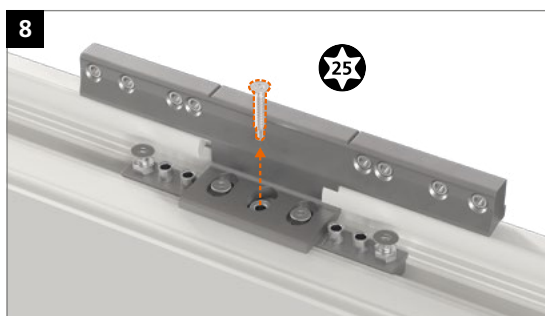

Montaje de la bisagra · Montaggio della cerniera · Montagem da dobradiça