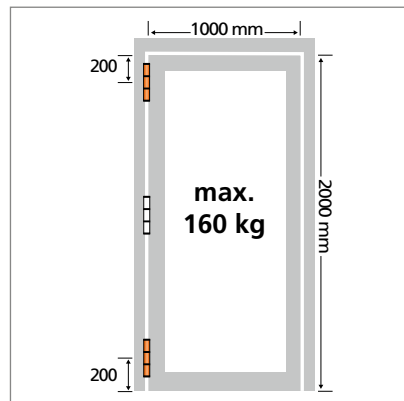

Componentes · Componenti · Componentes