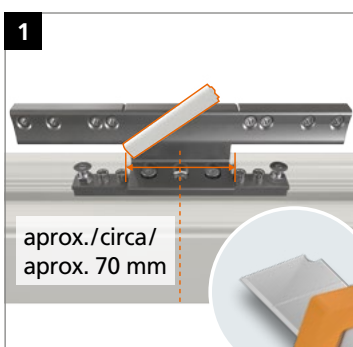

Montaje de la bisagra · Montaggio della cerniera · Montagem da dobradiça