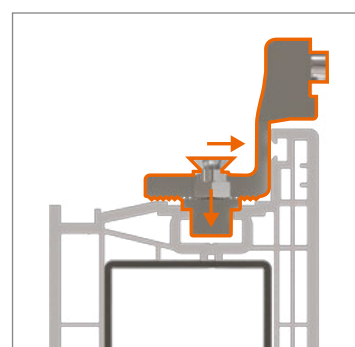

Montaje de la bisagra · Montaggio della cerniera · Montagem da dobradiça