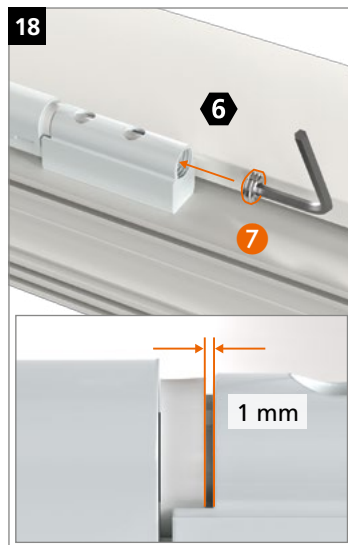

Montaje de la bisagra · Montaggio della cerniera · Montagem da dobradiça