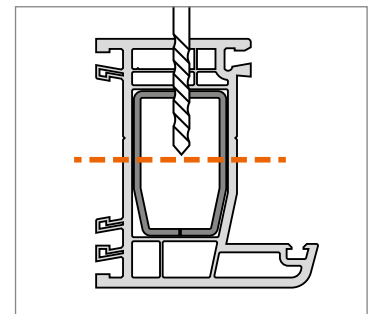

Montaje de la bisagra · Montaggio della cerniera · Montagem da dobradiça