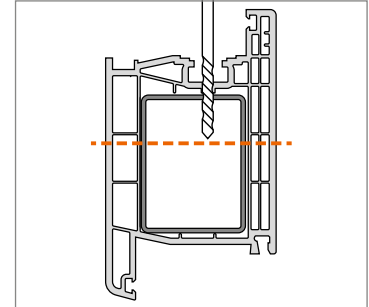

Montaje de la bisagra · Montaggio della cerniera · Montagem da dobradiça