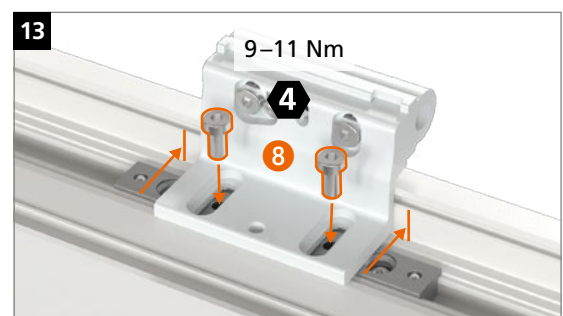

Montaje de la bisagra · Montaggio della cerniera · Montagem da dobradiça