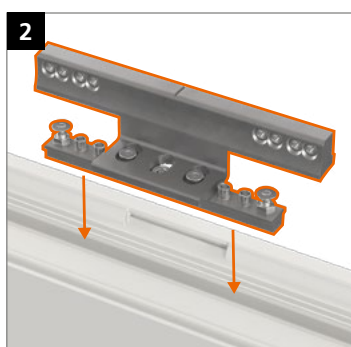

Montaje de la bisagra · Montaggio della cerniera · Montagem da dobradiça