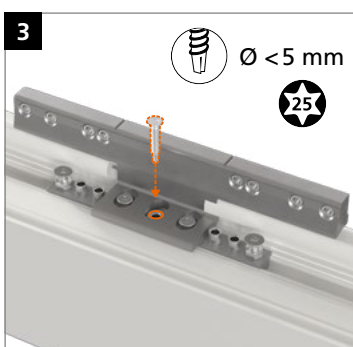

Montaje de la bisagra · Montaggio della cerniera · Montagem da dobradiça