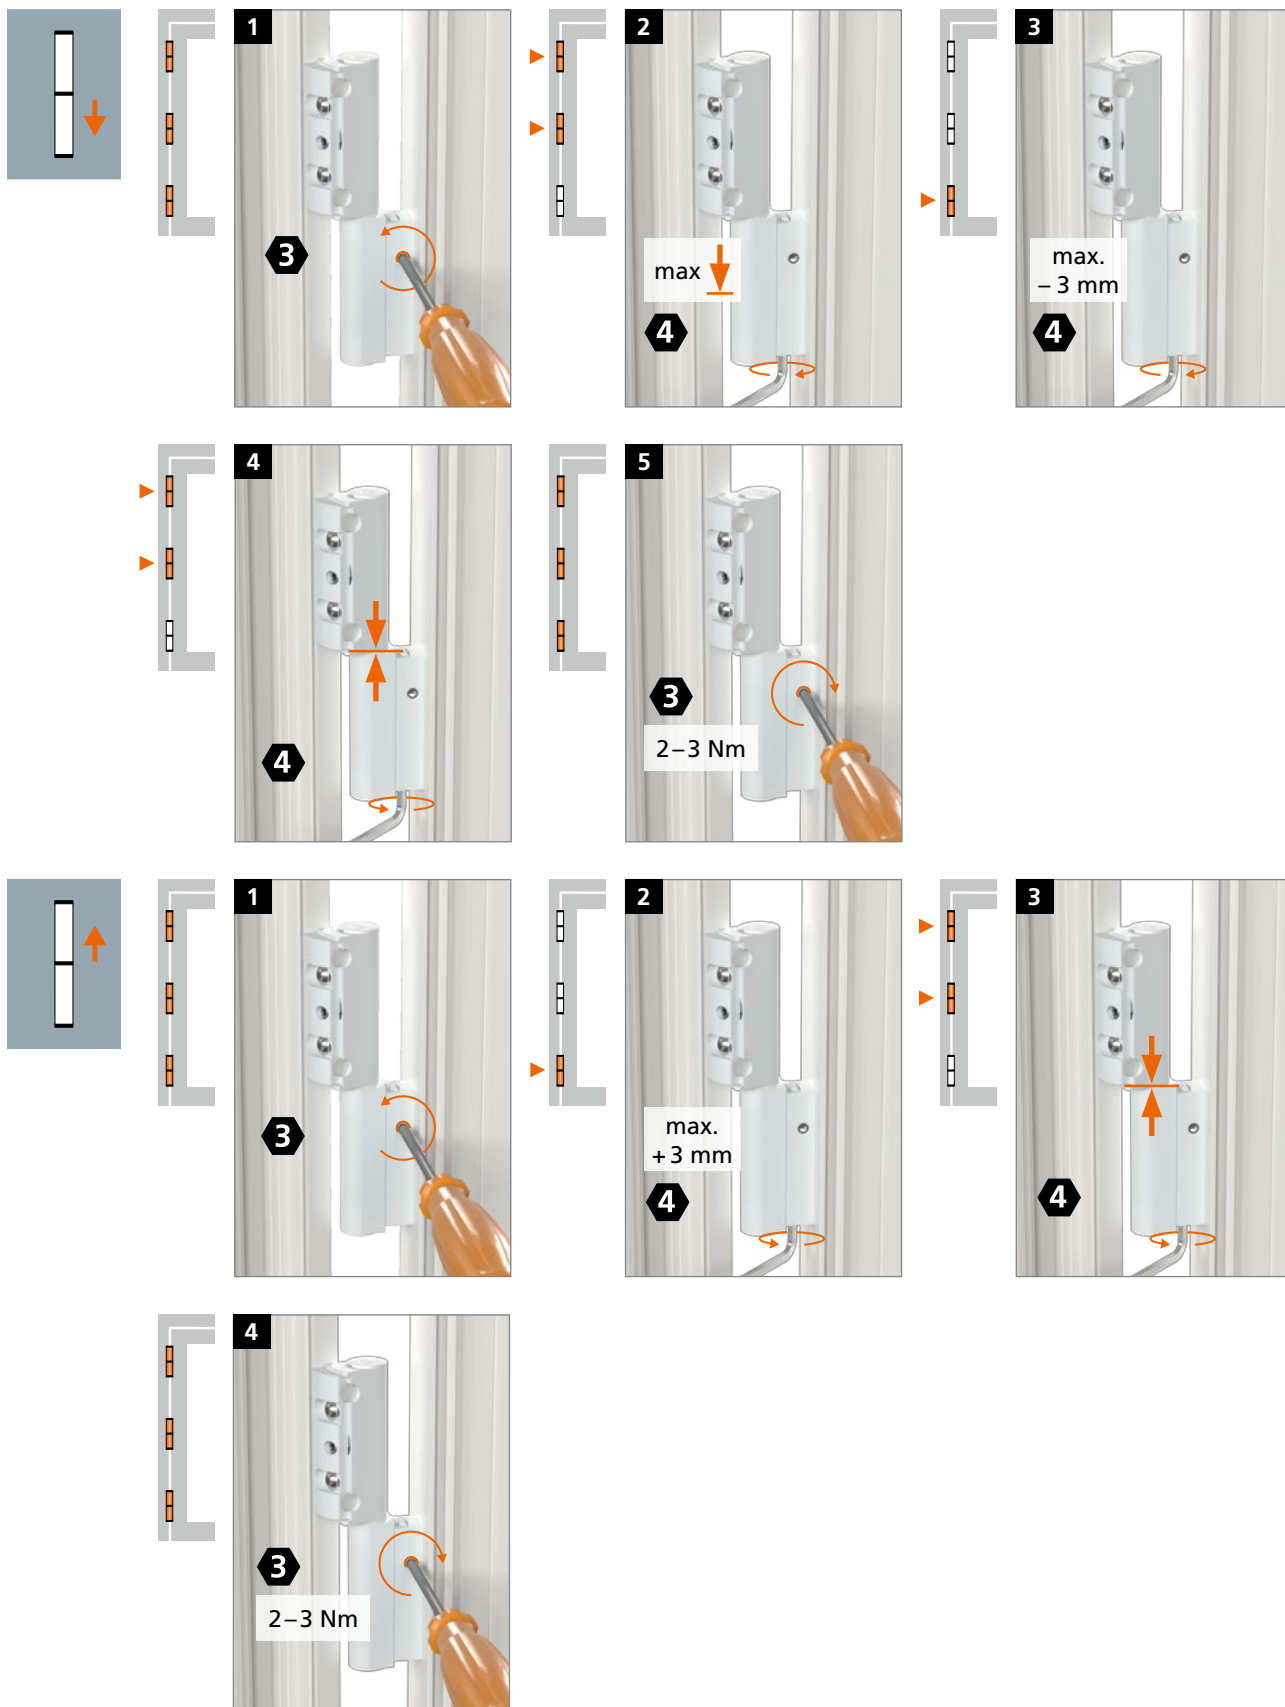

Instrucciones de regulación
Istruzioni di regolazione
Instruções de regulagem

Regulación solo por un experto con experiencia.
Regolazione solo da un esperto con esperienza.
Regulagem somente por um especialista com experiência.

Regulación vertical · Regolazione verticale · Regulagem vertical