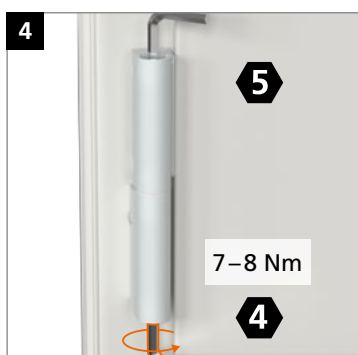

Regulación horizontal · Regolazione orizzontale · Regulagem horizontal

Regulación presión de cierre · Regolazione della pressione sulla guarnizione · Regulagem pressão na verdação

Hahn KT-RKN

- ES Bisagra universal cilíndrica para puertas de PVC
- IT Cerniera cilindrica per porte in PVC
- PT Dobradiça universal cilíndrica para portas de PVC