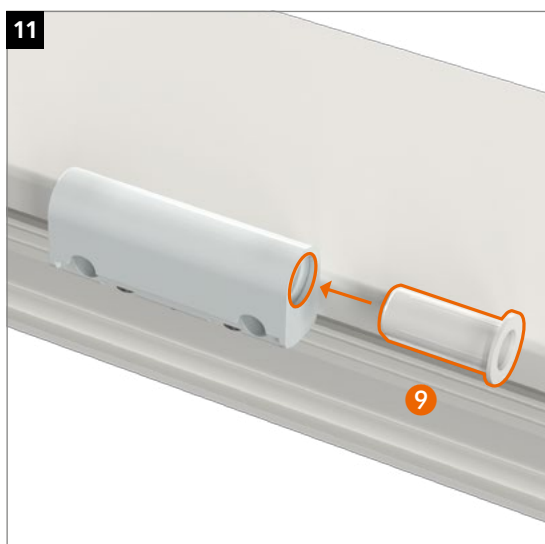

Montaje de la bisagra · Montaggio della cerniera · Montagem da dobradiça