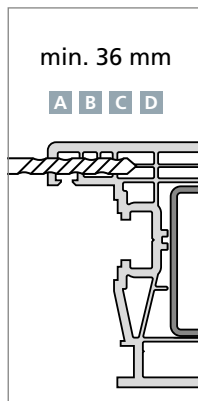

Montaje de la bisagra · Montaggio della cerniera · Montagem da dobradiça