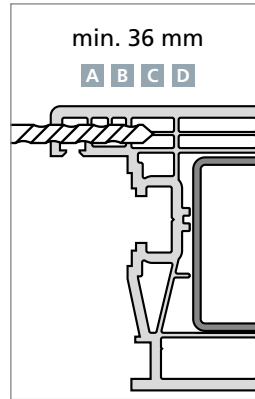

Montaje de la bisagra · Montaggio della cerniera · Montagem da dobradiça