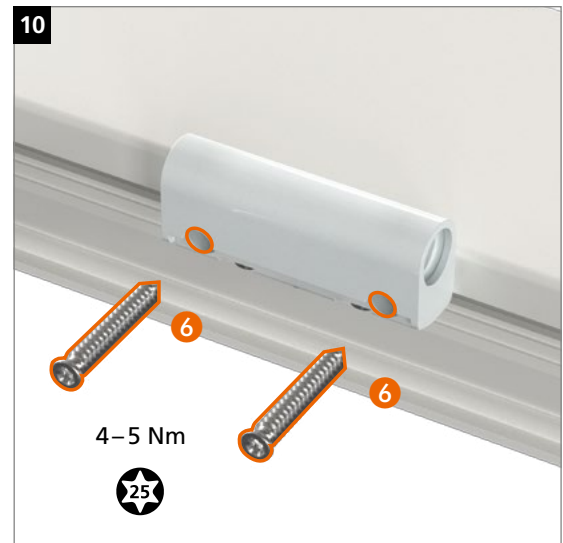

Montaje de la bisagra · Montaggio della cerniera · Montagem da dobradiça