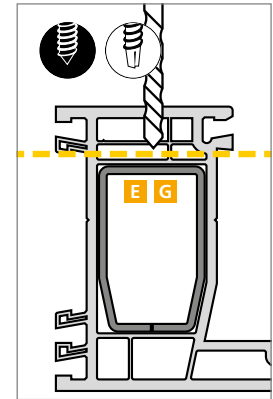

Montaje de la bisagra · Montaggio della cerniera · Montagem da dobradiça