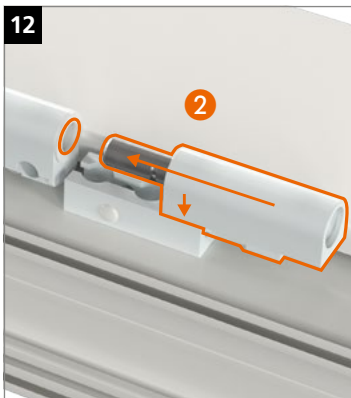

Montaje de la bisagra · Montaggio della cerniera · Montagem da dobradiça