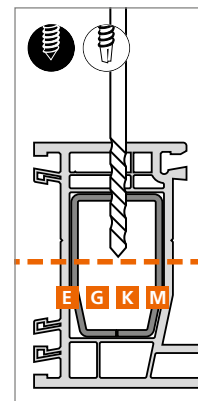

Montaje de la bisagra · Montaggio della cerniera · Montagem da dobradiça