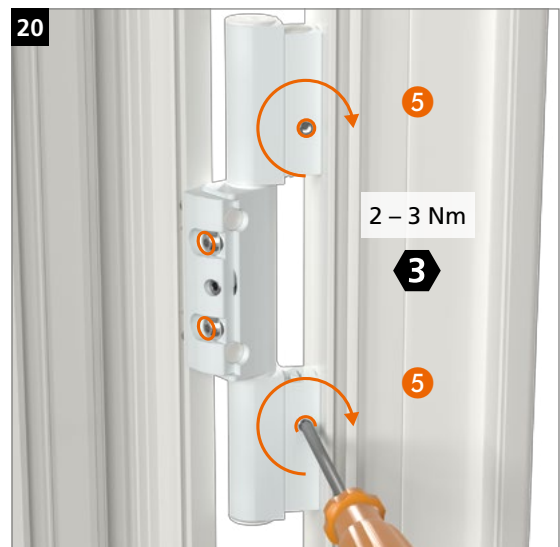

Montaje de la bisagra · Montaggio della cerniera · Montagem da dobradiça