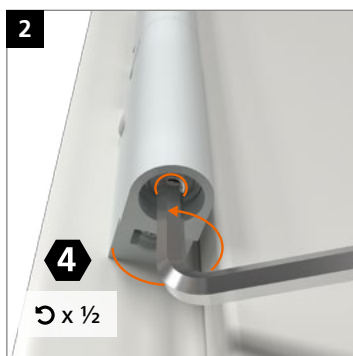

Regulación horizontal · Regolazione orizzontale · Regulagem horizontal

Regulación presión de cierre · Regolazione della pressione sulla guarnizione · Regulagem pressão na verdação

Hahn KT-RKN

- ES Bisagra universal cilíndrica para puertas de PVC
- IT Cerniera cilindrica per porte in PVC
- PT Dobradiça universal cilíndrica para portas de PVC