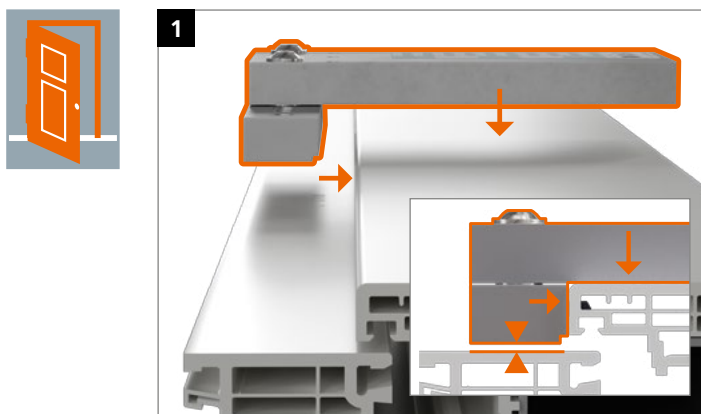

Regulación horizontal · Regolazione orizzontale · Regulagem horizontal

Regulación presión de cierre · Regolazione della pressione sulla guarnizione · Regulagem pressão na verdação

Hahn KT-RKN

- ES Bisagra universal cilíndrica para puertas de PVC
- IT Cerniera cilindrica per porte in PVC
- PT Dobradiça universal cilíndrica para portas de PVC

Instrucciones de montaje · Istruzioni di montaggio · Instruções de montagem

Componentes · Componenti · Componentes

Cojinetes de plástico libre de mantenimiento – **no lubricar en ningún caso!**

Boccola cuscinettata in materiale sintetico – **non lubrificare mai!**

Bucha de apoio de eixo feito de plástico – **em nenhum caso lubrificar!**

Montaje de la bisagra · Montaggio della cerniera · Montagem da dobradiça

Montaje de la bisagra · Montaggio della cerniera · Montagem da dobradiça