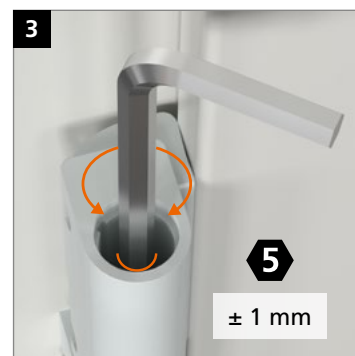

Regulación horizontal · Regolazione orizzontale · Regulagem horizontal

Regulación presión de cierre · Regolazione della pressione sulla guarnizione · Regulagem pressão na verdação

Hahn KT-RKN

- ES Bisagra universal cilíndrica para puertas de PVC
- IT Cerniera cilindrica per porte in PVC
- PT Dobradiça universal cilíndrica para portas de PVC