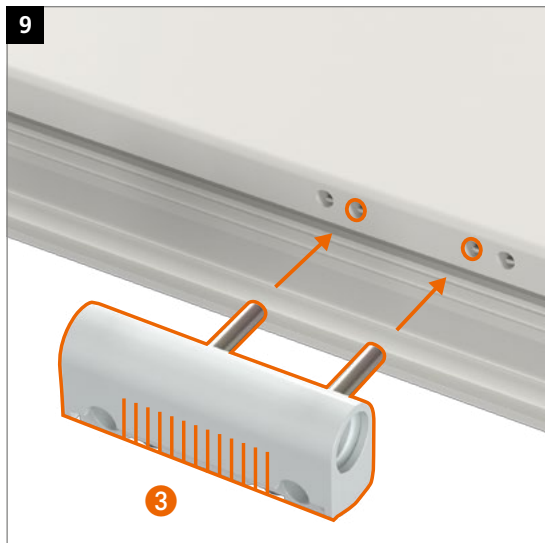

Montaje de la bisagra · Montaggio della cerniera · Montagem da dobradiça