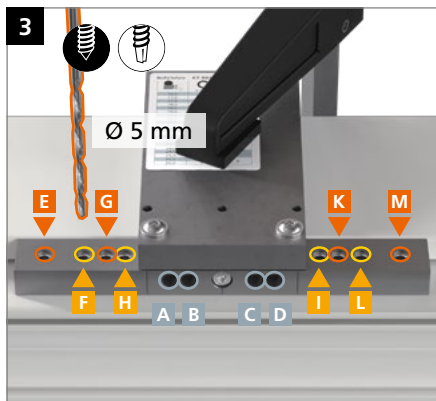

Regulación horizontal · Regolazione orizzontale · Regulagem horizontal

Regulación presión de cierre · Regolazione della pressione sulla guarnizione · Regulagem pressão na verdação

Hahn KT-RKN

- ES Bisagra universal cilíndrica para puertas de PVC
- IT Cerniera cilindrica per porte in PVC
- PT Dobradiça universal cilíndrica para portas de PVC

Bucha de apoio de eixo feito de plástico – **em nenhum caso lubrificar!**

Montaje de la bisagra · Montaggio della cerniera · Montagem da dobradiça

Montaje de la bisagra · Montaggio della cerniera · Montagem da dobradiça