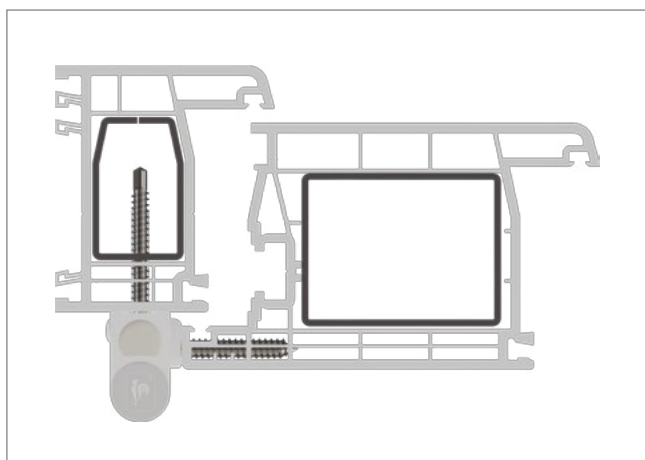

Componentes · Componenti · Componentes