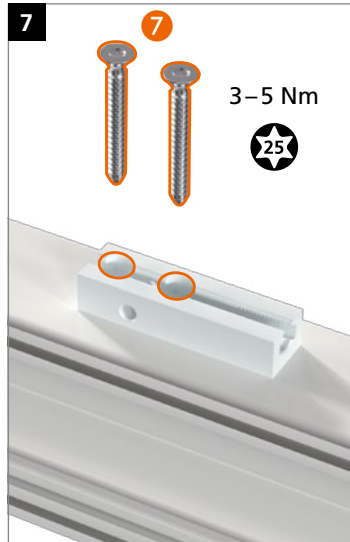

Montaje de la bisagra · Montaggio della cerniera · Montagem da dobradiça