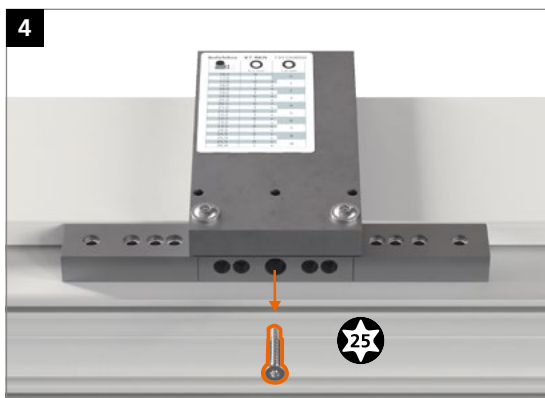

Montaje de la bisagra · Montaggio della cerniera · Montagem da dobradiça