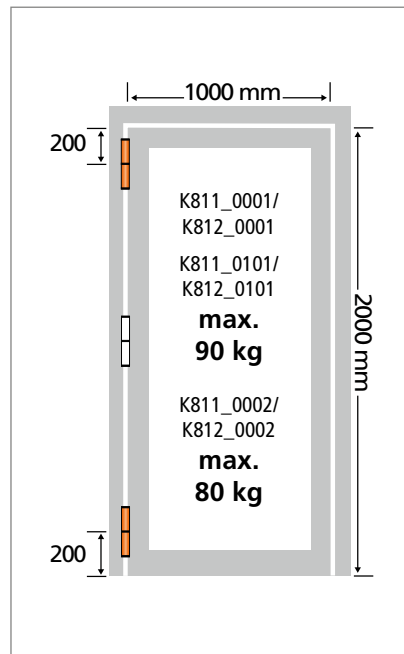

Componentes · Componenti · Componentes