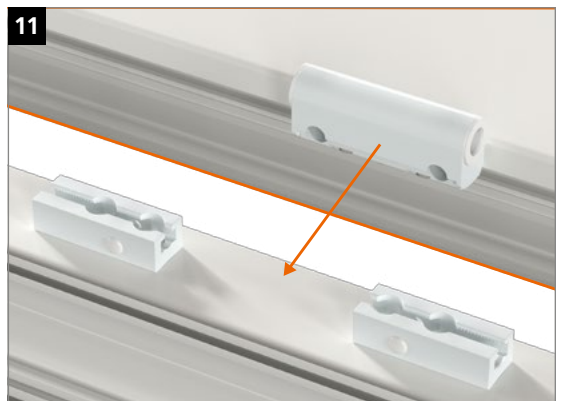

Montaje de la bisagra · Montaggio della cerniera · Montagem da dobradiça