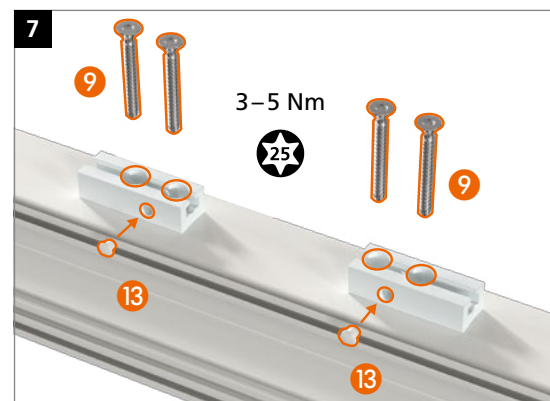

Regulación horizontal · Regolazione orizzontale · Regulagem horizontal

Regulación presión de cierre · Regolazione della pressione sulla guarnizione · Regulagem pressão na verdação

Hahn KT-RKN

- ES Bisagra universal cilíndrica para puertas de PVC
- IT Cerniera cilindrica per porte in PVC
- PT Dobradiça universal cilíndrica para portas de PVC

Bucha de apoio de eixo feito de plástico – **em nenhum caso lubrificar!**

Montaje de la bisagra · Montaggio della cerniera · Montagem da dobradiça

Montaje de la bisagra · Montaggio della cerniera · Montagem da dobradiça