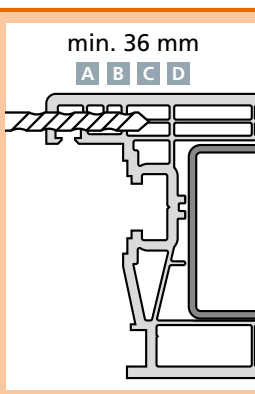

Montaje de la bisagra · Montaggio della cerniera · Montagem da dobradiça