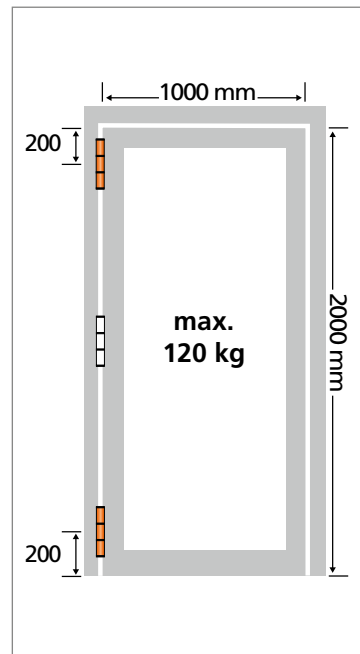

Componentes · Componenti · Componentes