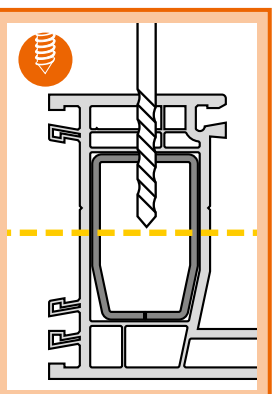

Hahn KT-RKN

- ES Bisagra universal cilíndrica para puertas de PVC
- IT Cerniera cilindrica per porte in PVC
- PT Dobradiça universal cilíndrica para portas de PVC

Instrucciones de montaje · Istruzioni di montaggio · Instruções de montagem

Componentes · Componenti · Componentes

Cojinetes de plástico libre de mantenimiento – **no lubricar en ningún caso!**

Boccola cuscinettata in materiale sintetico – **non lubrificare mai!**

Bucha de apoio de eixo feito de plástico – **em nenhum caso lubrificar!**

Montaje de la bisagra · Montaggio della cerniera · Montagem da dobradiça

Montaje de la bisagra · Montaggio della cerniera · Montagem da dobradiça

Montaje de la bisagra · Montaggio della cerniera · Montagem da dobradiça