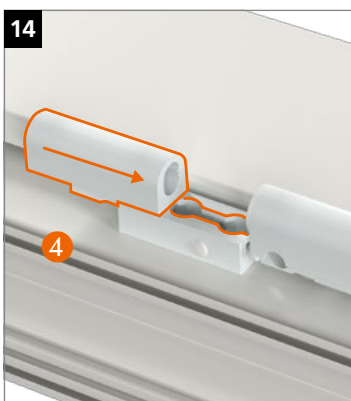

Montaje de la bisagra · Montaggio della cerniera · Montagem da dobradiça