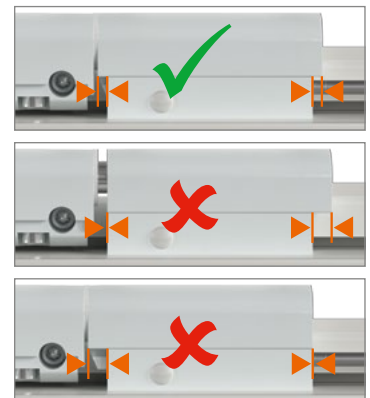

Montaje de la bisagra · Montaggio della cerniera · Montagem da dobradiça