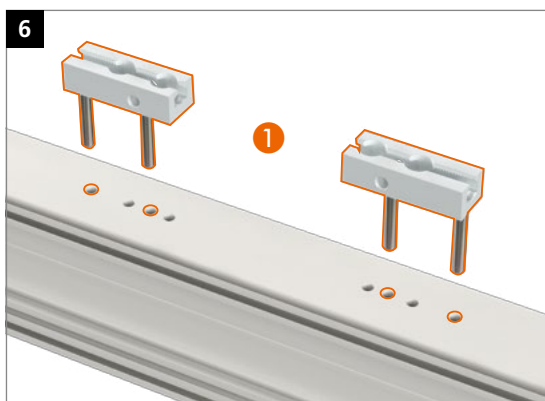

Regulación horizontal · Regolazione orizzontale · Regulagem horizontal

Regulación presión de cierre · Regolazione della pressione sulla guarnizione · Regulagem pressão na verdação

Hahn KT-RKN

- ES Bisagra universal cilíndrica para puertas de PVC
- IT Cerniera cilindrica per porte in PVC
- PT Dobradiça universal cilíndrica para portas de PVC

Bucha de apoio de eixo feito de plástico – **em nenhum caso lubrificar!**

Montaje de la bisagra · Montaggio della cerniera · Montagem da dobradiça

Montaje de la bisagra · Montaggio della cerniera · Montagem da dobradiça