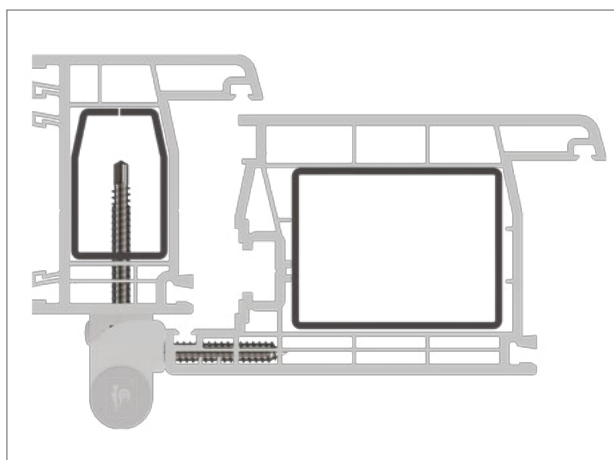

Componentes · Componenti · Componentes