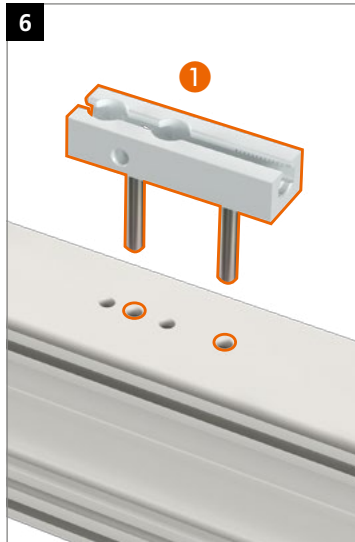

Hahn KT-RKN

- ES Bisagra universal cilíndrica para puertas de PVC
- IT Cerniera cilindrica per porte in PVC
- PT Dobradiça universal cilíndrica para portas de PVC

Instrucciones de montaje · Istruzioni di montaggio · Instruções de montagem

Componentes · Componenti · Componentes

Cojinetes de plástico libre de mantenimiento – **no lubricar en ningún caso!**

Boccola cuscinettata in materiale sintetico – **non lubrificare mai!**

Bucha de apoio de eixo feito de plástico – **em nenhum caso lubrificar!**

Montaje de la bisagra · Montaggio della cerniera · Montagem da dobradiça

Montaje de la bisagra · Montaggio della cerniera · Montagem da dobradiça

Montaje de la bisagra · Montaggio della cerniera · Montagem da dobradiça