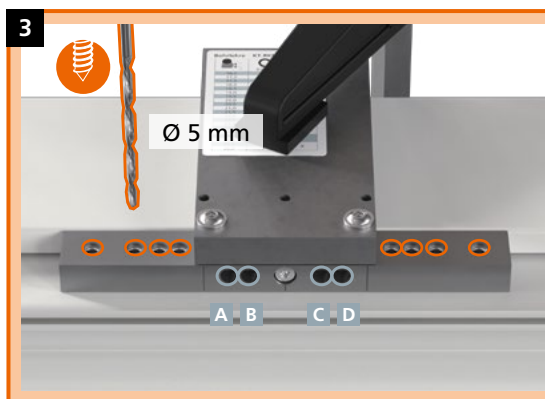

Montaje de la bisagra · Montaggio della cerniera · Montagem da dobradiça