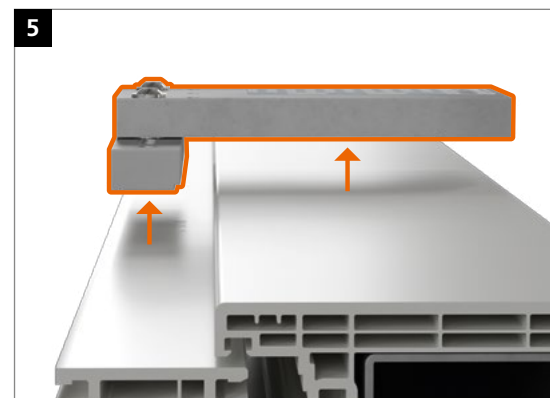

Regulación horizontal · Regolazione orizzontale · Regulagem horizontal

Regulación presión de cierre · Regolazione della pressione sulla guarnizione · Regulagem pressão na verdação

Hahn KT-RKN

- ES Bisagra universal cilíndrica para puertas de PVC
- IT Cerniera cilindrica per porte in PVC
- PT Dobradiça universal cilíndrica para portas de PVC

Bucha de apoio de eixo feito de plástico – **em nenhum caso lubrificar!**

Montaje de la bisagra · Montaggio della cerniera · Montagem da dobradiça

Montaje de la bisagra · Montaggio della cerniera · Montagem da dobradiça