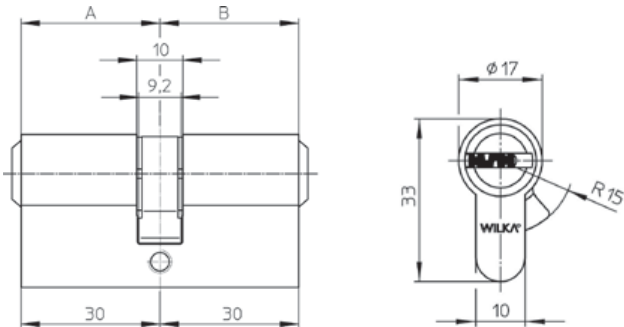

Cilindro doble embrague 3663 - llave reversible

Simétrico / doble embrague

Características

El cilindro se puede accionar incluso con una llave insertada en el otro lado del cilindro

- Rango de medidas disponibles en incrementos de 5 mm
- Longitud máxima A = 90 mm
- longitud máxima B = 90 mm
- Longitud máxima total: 180 mm
- Longitud de A y B se puede combinar dentro de límites

Ilustración de función simétrica

Datos técnicos de la familia de seguridad

- Cilindro de acuerdo a DIN 18 252 / DIN EN 1303
- 6 pins de cierre (desde 30mm longitud)
- 5 pins de cierre en cilindros cortos (menos de 26,5 mm) y en versiones asimétricas
- Pins especiales anti-ganzúa
- Cuerpo de los pins de latón resistente
- Protección anti-taladro con un pin especial de acero reforzado
- Muelles de acero inoxidable
- Cámara de acero sinterizado
- Cuerpo circular del cilindro actúa como precisa guía de llave
- Estabilidad de llave mejorada gracias a materiales utilizados
- Cuerpo de latón niquelado
- 5 llaves
- Tornillo de fijación M5