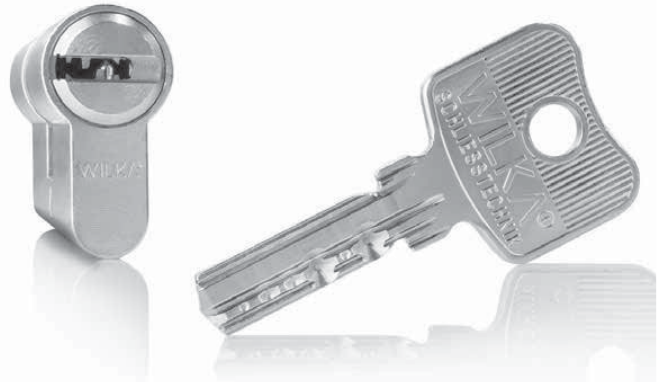

Cilindro doble embrague 3663 - llave reversible

Simétrico / doble embrague

Características

El cilindro se puede accionar incluso con una llave insertada en el otro lado del cilindro

- Rango de medidas disponibles en incrementos de 5 mm
- Longitud máxima A = 90 mm
- longitud máxima B = 90 mm
- Longitud máxima total: 180 mm
- Longitud de A y B se puede combinar dentro de límites

Ilustración de función simétrica

Datos técnicos de la familia de seguridad

- Cilindro de acuerdo a DIN 18 252 / DIN EN 1303
- 6 pins de cierre (desde 30mm longitud)
- 5 pins de cierre en cilindros cortos (menos de 26,5 mm) y en versiones asimétricas
- Pins especiales anti-ganzúa
- Cuerpo de los pins de latón resistente
- Protección anti-taladro con un pin especial de acero reforzado
- Muelles de acero inoxidable
- Cámara de acero sinterizado
- Cuerpo circular del cilindro actúa como precisa guía de llave
- Estabilidad de llave mejorada gracias a materiales utilizados
- Cuerpo de latón niquelado
- 5 llaves
- Tornillo de fijación M5