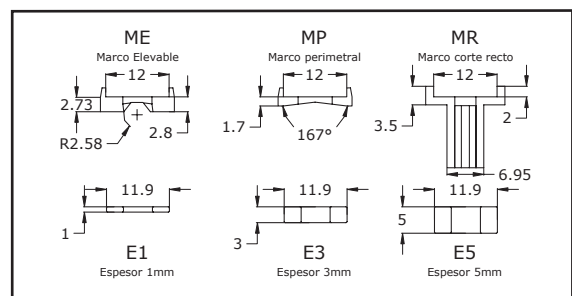

Cremona multipuntos

Altura	7 mm	7,5 mm ②	15 mm ④
300	-----	86COV212634	86COV212625
400	86COV225523	-----	-----
600	86COV225526	86COV202105	86COV202132
800	86COV225529	-----	-----
1000	86COV225532	86COV202108	86COV202135
1200	86COV225535	-----	-----
1800	86COV225538	86COV202111	86COV202138

Seguro antielevación ⑦

86COV195927

Cerradero ⑥

86COV195930

Calzo de cerradero

MR - MP - ME - Espesores *

Calzo de hoja

H1 - H2 - H3 - H4 - H5 - H6 **

Calzos de cerradero *

Calzos de hoja *

Cremona multipuntos con cerradura

Altura 15 mm (3) 25 mm (5)

1850 - 2350 | 86COV202213 | 86COV202159

Cremona multipuntos

Gr.50 S200 (650 - 1850 mm)	Gr.50 S300 (650 - 1850 mm)	Gr.200 S200 (1850 - 2700 mm)	Gr.200 S300 (1850 - 2700 mm)
⑧	⑧	③	③
86EL215529	86EL218901	86EL215532	86EL218904