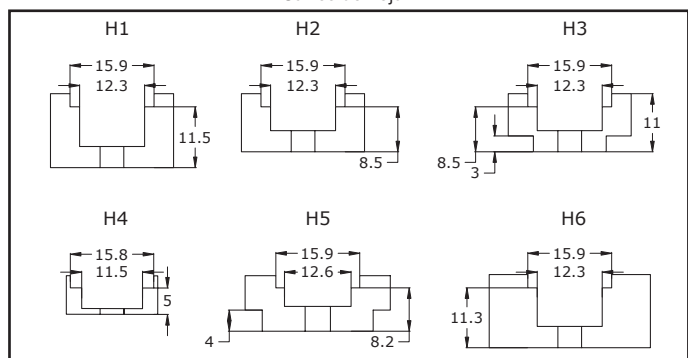

Cremona multipuntos

Altura	7 mm	7,5 mm ②	15 mm ④
300	-----	86COV212634	86COV212625
400	86COV225523	-----	-----
600	86COV225526	86COV202105	86COV202132
800	86COV225529	-----	-----
1000	86COV225532	86COV202108	86COV202135
1200	86COV225535	-----	-----
1800	86COV225538	86COV202111	86COV202138

Seguro antielevación ⑦

86COV195927

Cerradero ⑥

86COV195930

Calzo de cerradero

MR - MP - ME - Espesores *

Calzo de hoja

H1 - H2 - H3 - H4 - H5 - H6 **

Calzos de cerradero *

Calzos de hoja *

Cremona multipuntos con cerradura

Altura 15 mm (3) 25 mm (5)

1850 - 2350 | 86COV202213 | 86COV202159

Cremona multipuntos

Gr.50 S200 (650 - 1850 mm)	Gr.50 S300 (650 - 1850 mm)	Gr.200 S200 (1850 - 2700 mm)	Gr.200 S300 (1850 - 2700 mm)
⑧	⑧	③	③
86EL215529	86EL218901	86EL215532	86EL218904