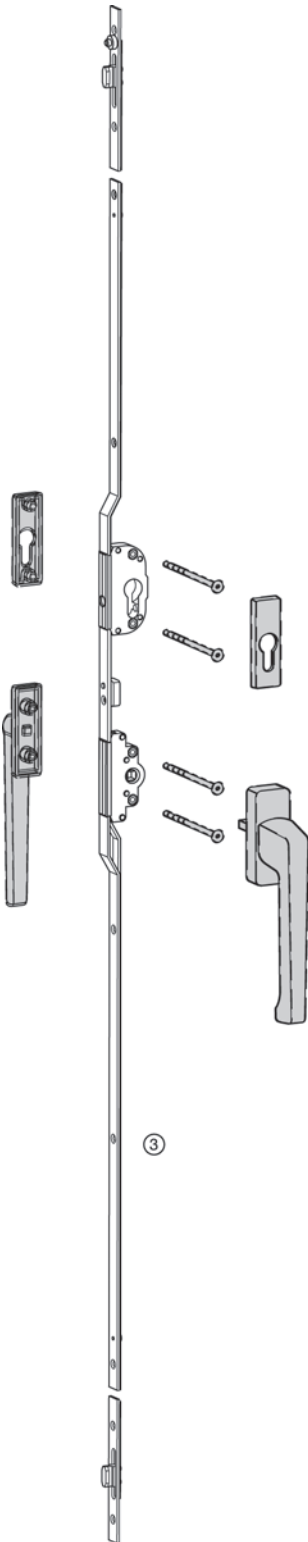

Cremona multipuntos

Altura	7 mm	7,5 mm ②	15 mm ④
300	-----	86COV212634	86COV212625
400	86COV225523	-----	-----
600	86COV225526	86COV202105	86COV202132
800	86COV225529	-----	-----
1000	86COV225532	86COV202108	86COV202135
1200	86COV225535	-----	-----
1800	86COV225538	86COV202111	86COV202138

Seguro antielevación ⑦

86COV195927

Cerradero ⑥

86COV195930

Calzo de cerradero

MR - MP - ME - Espesores *

Calzo de hoja

H1 - H2 - H3 - H4 - H5 - H6 **

Calzos de cerradero *

Calzos de hoja *

Cremona multipuntos con cerradura

Altura 15 mm (3) 25 mm (5)

1850 - 2350 | 86COV202213 | 86COV202159

Cremona multipuntos

Gr.50 S200 (650 - 1850 mm)	Gr.50 S300 (650 - 1850 mm)	Gr.200 S200 (1850 - 2700 mm)	Gr.200 S300 (1850 - 2700 mm)
⑧	⑧	③	③
86EL215529	86EL218901	86EL215532	86EL218904

Cremona multipuntos

Cerraderos ④	Calzo de cremona ⑤	Tope falsa maniobra ⑥
según sistema	según sistema	según sistema

Carros

Kit carros para S200 ①	Kit carros para S300 ②
86EL216387	86EL153532