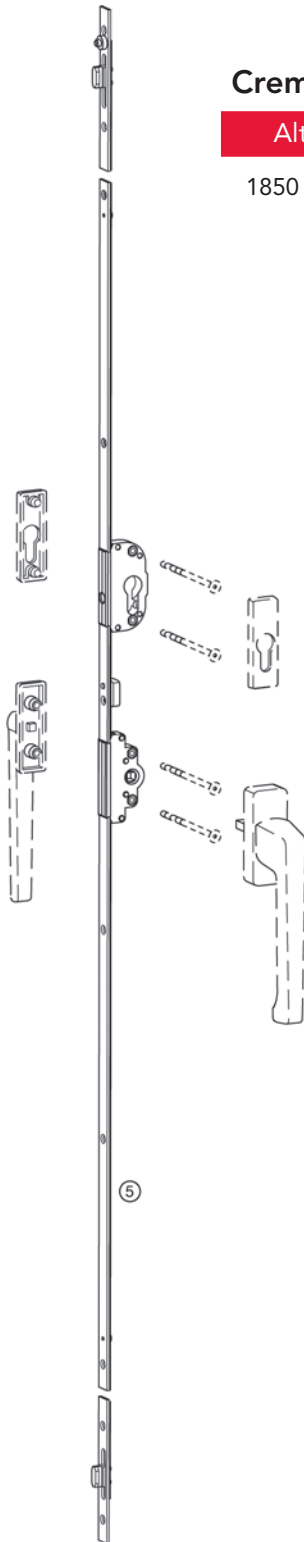

Cremona multipuntos

Altura	7 mm	7,5 mm ②	15 mm ④
300	-----	86COV212634	86COV212625
400	86COV225523	-----	-----
600	86COV225526	86COV202105	86COV202132
800	86COV225529	-----	-----
1000	86COV225532	86COV202108	86COV202135
1200	86COV225535	-----	-----
1800	86COV225538	86COV202111	86COV202138

Seguro antielevación ⑦

86COV195927

Cerradero ⑥

86COV195930

Calzo de cerradero

MR - MP - ME - Espesores *

Calzo de hoja

H1 - H2 - H3 - H4 - H5 - H6 **

Calzos de cerradero *

Calzos de hoja *

Cremona multipuntos con cerradura

Altura 15 mm (3) 25 mm (5)

1850 - 2350 | 86COV202213 | 86COV202159

Cremona multipuntos

Gr.50 S200 (650 - 1850 mm)	Gr.50 S300 (650 - 1850 mm)	Gr.200 S200 (1850 - 2700 mm)	Gr.200 S300 (1850 - 2700 mm)
⑧	⑧	③	③
86EL215529	86EL218901	86EL215532	86EL218904

Cremona multipuntos

Cerraderos ④	Calzo de cremona ⑤	Tope falsa maniobra ⑥
según sistema	según sistema	según sistema

Carros

Kit carros para S200 ①	Kit carros para S300 ②
86EL216387	86EL153532