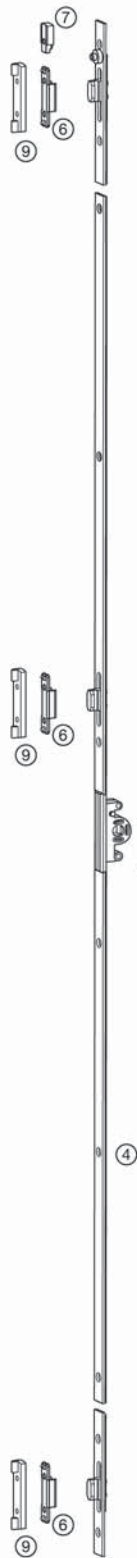

ATRIUM S 50 / S 120 - Deceuninck Monorail Entrada 15 mm