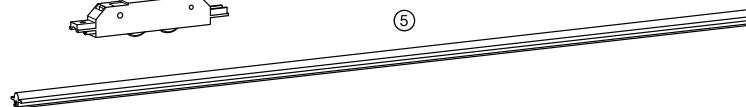

ATRIUM S 50 / S 120 - Rehau S 717 hoja 557.090

Entrada 7,5 mm

Kit base S 50 ① ⑦

Kit base S 120 ② ⑦

Cremona ③

Altura

350 - 649 (1 cie.)

650 - 1049 (2 cie.)

1050 - 1849 (2 cie.)

1850 - 2350 (3 cie.)

Cerradero ④

Carril 4mm, EV1, 3500mm ⑤

Tope hoja (opcional)

Blanco ⑥

Negro ⑥

86COV197126

86COV196202

86COV212634

86COV202105

86COV202108

86COV202111

86COV196065

86COV202929

86EL187480

86EL187477

⑤