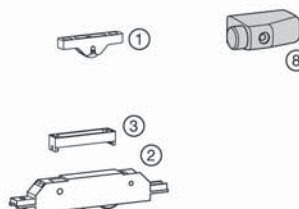

- Kit base S 50 ① ⑦
- Kit base S 120 ② ⑦
- Calzos carro S 120 ③
- Cremona ④
- Altura
  - 350 - 649 (1 cie.)
  - 650 - 1049 (2 cie.)
  - 1050 - 1849 (2 cie.)
  - 1850 - 2350 (3 cie.)
- Cremona cerradura 15E
- Cerradero ⑥
- Calzo de cerradero ⑨
- Tope hoja (opcional)
  - Blanco ⑧
  - Negro ⑧

- 86COV197123
- 86COV196202
- 86COV197393
- 86COV212625
- 86COV202132
- 86COV202135
- 86COV202138
- 86COV202213
- 86COV195930
- 86COV197417
- 86EL187480
- 86EL187477