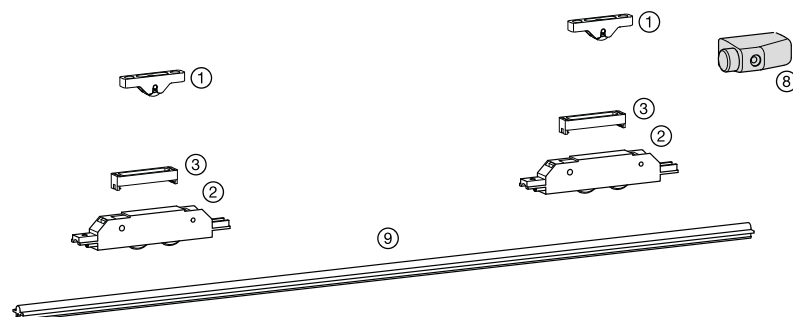

Entrada 15 mm

Kit base S 50 ① ⑦	86COV197123
Kit base S 120 ② ⑦	86COV196202
Calzos carro S 120 ③	86COV197414
Cremona ④	
Altura	
350 - 649 (1 cie.)	86COV212625
650 - 1049 (2 cie.)	86COV202132
1050 - 1849 (2 cie.)	86COV202135
1850 - 2350 (3 cie.)	86COV202138
Cremona cerradura 15E	86COV202213
Cerradero ⑥	86COV196065
Carril 4mm, EV1, 3500mm ⑨	86COV202929
Tope hoja (opcional)	
Blanco ⑧	86EL187480
Negro ⑧	86EL187477