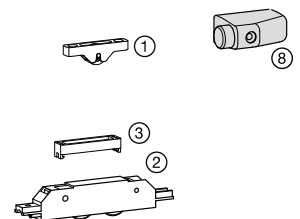

- Kit base S 50 ① ⑦
- Kit base S 120 ② ⑦
- Calzos carro S 120 ③
- Cremona ④
  - Altura
  - 350 - 649 (1 cie.)
  - 650 - 1049 (2 cie.)
  - 1050 - 1849 (2 cie.)
  - 1850 - 2350 (3 cie.)
- Cremona cerradura 15E
- Cerradero ⑥
- Tope hoja (opcional)
  - Blanco ⑧
  - Negro ⑧

- 86COV197120
- 86COV196202
- 86COV197396
- 86COV212625
- 86COV202132
- 86COV202135
- 86COV202138
- 86COV202213
- 86COV202890
- 86EL187480
- 86EL187477