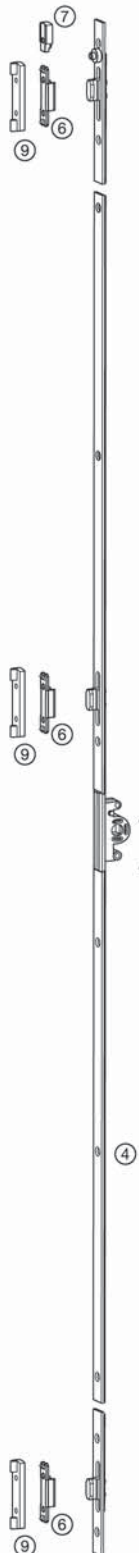

ATRIUM S 50 / S 120 - Premiline 6052-6054 / 6041

Entrada 15 mm