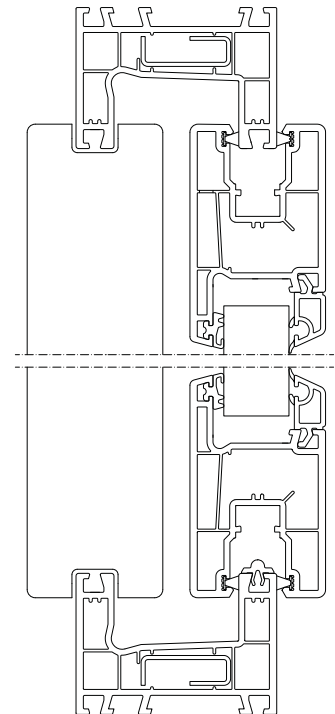

ATRIUM S 50 / S 120 - Schüco Corona S 74

Entrada 15 mm

- Kit base S 50 ① ⑦
- Kit base S 120 ② ⑦
- Calzos carro S 120 ③
- Cremona ④
  - Altura
  - 350 - 649 (1 cie.)
  - 650 - 1049 (2 cie.)
  - 1050 - 1849 (2 cie.)
  - 1850 - 2350 (3 cie.)
- Cremona cerradura 15E
- Cerradero ⑥
- Tope hoja (opcional)
  - Blanco ⑧
  - Negro ⑧

- 86COV197120
- 86COV196202
- 86COV197396
- 86COV212625
- 86COV202132
- 86COV202135
- 86COV202138
- 86COV202213
- 86COV196068
- 86EL187480
- 86EL187477