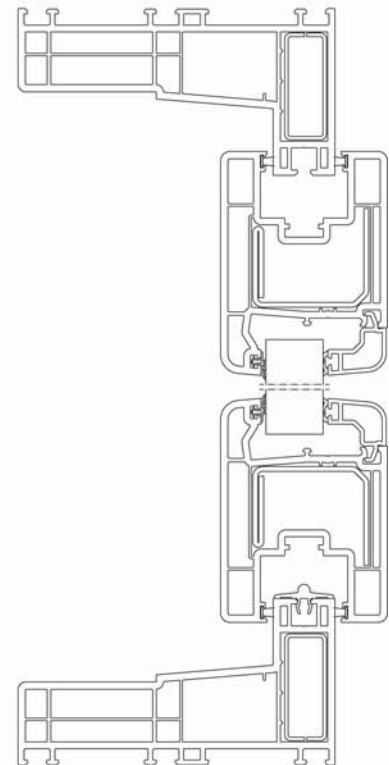

- Kit base S 50 ① ⑦
- Kit base S 120 ② ⑦
- Calzos carro S 120 ③
- Cremona ④
- Altura
- 350 - 649 (1 cie.)
- 650 - 1049 (2 cie.)
- 1050 - 1849 (2 cie.)
- 1850 - 2350 (3 cie.)
- Cremona cerradura 15E
- Cerradero ⑥
- Calzo de cerradero ⑨
- Tope hoja (opcional)
- Blanco ⑧
- Negro ⑧

- 86COV197120
- 86COV196202
- 86COV197411
- 86COV212625
- 86COV202132
- 86COV202135
- 86COV202138
- 86COV202213
- 86COV195930
- 86COV197420
- 86EL187480
- 86EL187477