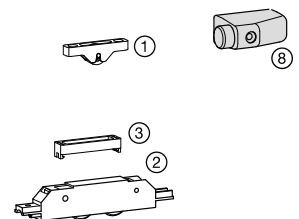

86EL187477

⑤

ATRIUM S 50 / S 120 - Rehau S920, hoja 500043

Entrada 15 mm

- | | |
|-----------------------|-------------|
| Kit base S 50 ① ⑦ | 86COV197117 |
| Kit base S 120 ② ⑦ | 86COV196202 |
| Calzos carro S 120 ③ | 86COV197399 |
| Cremona ④ | |
| Altura | |
| 350 - 649 (1 cie.) | 86COV212625 |
| 650 - 1049 (2 cie.) | 86COV202132 |
| 1050 - 1849 (2 cie.) | 86COV202135 |
| 1850 - 2350 (3 cie.) | 86COV202138 |
| Cremona cerradura 15E | 86COV202213 |
| Cerradero ⑥ | 86COV196065 |
| Tope hoja (opcional) | |
| Blanco ⑧ | 86EL187480 |
| Negro ⑧ | 86EL187477 |