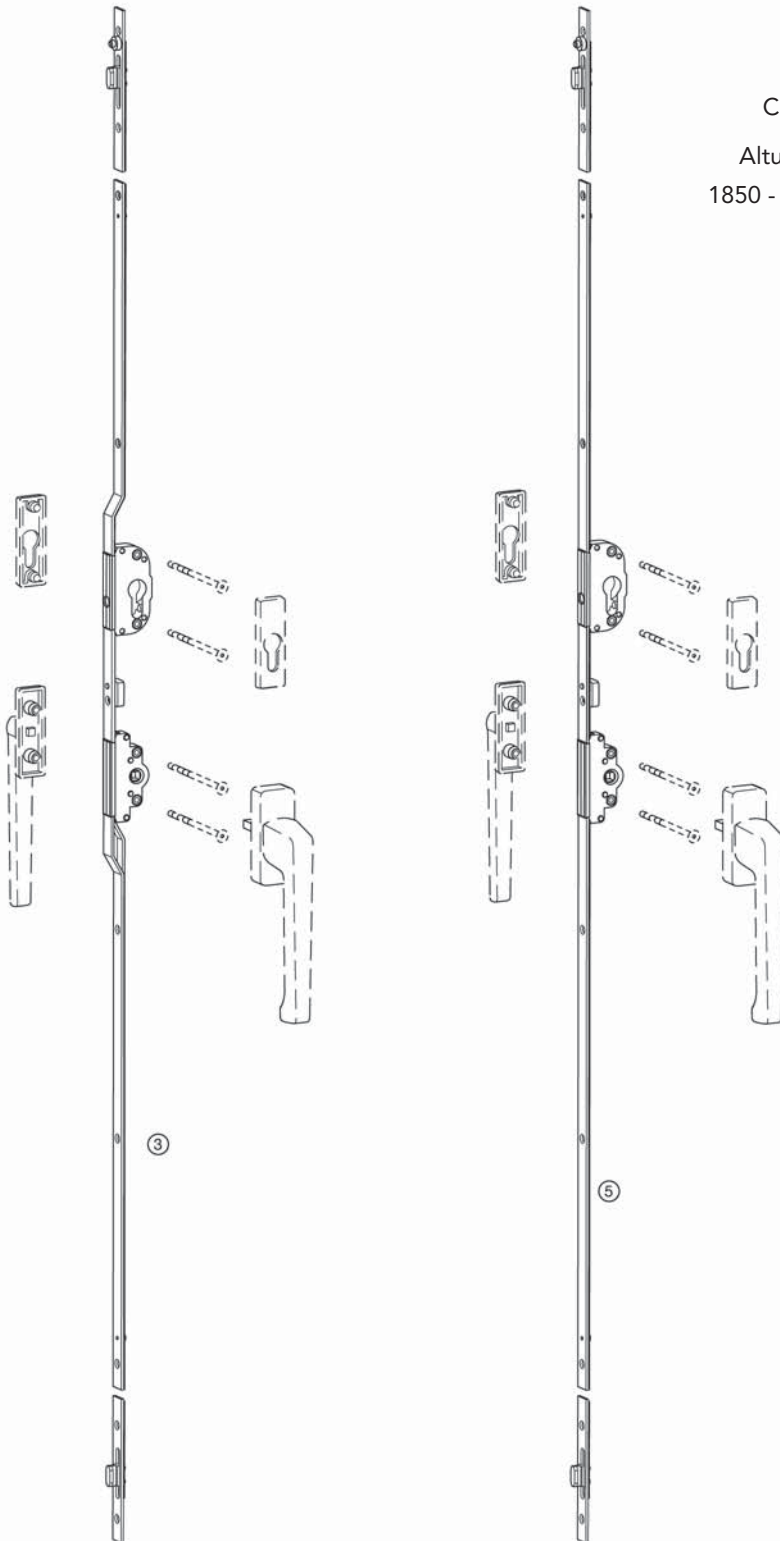

**ATRIUM S 50 / S 120 -
Multipuntos con cerradura**

Cremona multipuntos con cerradura

Altura	15 mm ③	25 mm ⑤
1850 - 2350	86COV202213	86COV202159