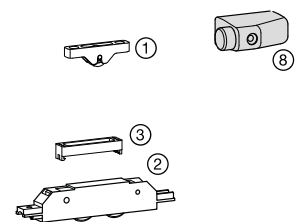

ATRIUM S 50 / S 120 - Schüco Corona S 74

Entrada 15 mm

- Kit base S 50 ① ⑦
- Kit base S 120 ② ⑦
- Calzos carro S 120 ③
- Cremona ④
  - Altura
  - 350 - 649 (1 cie.)
  - 650 - 1049 (2 cie.)
  - 1050 - 1849 (2 cie.)
  - 1850 - 2350 (3 cie.)
- Cremona cerradura 15E
- Cerradero ⑥
- Tope hoja (opcional)
  - Blanco ⑧
  - Negro ⑧

- 86COV197120
- 86COV196202
- 86COV197396
- 86COV212625
- 86COV202132
- 86COV202135
- 86COV202138
- 86COV202213
- 86COV196068
- 86EL187480
- 86EL187477