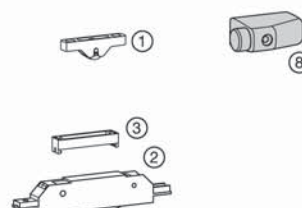

- Kit base S 50 ① ⑦
- Kit base S 120 ② ⑦
- Calzos carro S 120 ③
- Cremona ④
- Altura
  - 350 - 649 (1 cie.)
  - 650 - 1049 (2 cie.)
  - 1050 - 1849 (2 cie.)
  - 1850 - 2350 (3 cie.)
- Cremona cerradura 15E
- Cerradero ⑥
- Calzo de cerradero ⑨
- Tope hoja (opcional)
  - Blanco ⑧
  - Negro ⑧

- 86COV197123
- 86COV196202
- 86COV224022
- 86COV212625
- 86COV202132
- 86COV202135
- 86COV202138
- 86COV202213
- 86COV195930
- 86COV219528
- 86EL187480
- 86EL187477