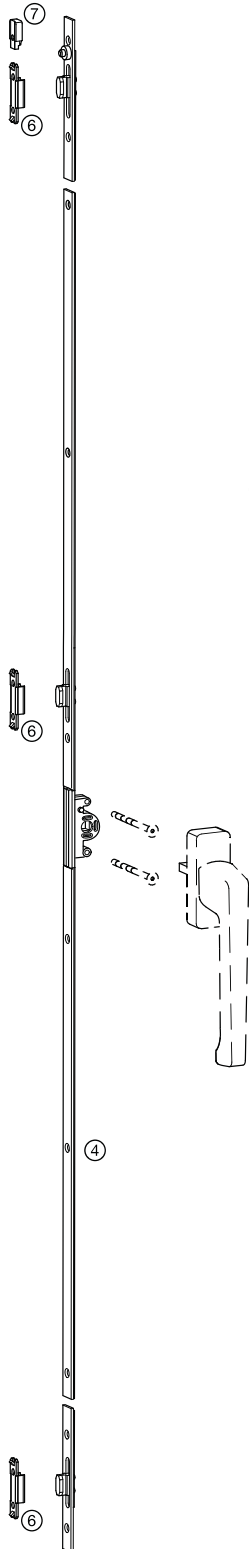

ATRIUM S 50 / S 120 - Schüco Corona S 74

Entrada 15 mm

- Kit base S 50 ① ⑦
- Kit base S 120 ② ⑦
- Calzos carro S 120 ③
- Cremona ④
  - Altura
  - 350 - 649 (1 cie.)
  - 650 - 1049 (2 cie.)
  - 1050 - 1849 (2 cie.)
  - 1850 - 2350 (3 cie.)
- Cremona cerradura 15E
- Cerradero ⑥
- Tope hoja (opcional)
  - Blanco ⑧
  - Negro ⑧

- 86COV197120
- 86COV196202
- 86COV197396
- 86COV212625
- 86COV202132
- 86COV202135
- 86COV202138
- 86COV202213
- 86COV196068
- 86EL187480
- 86EL187477