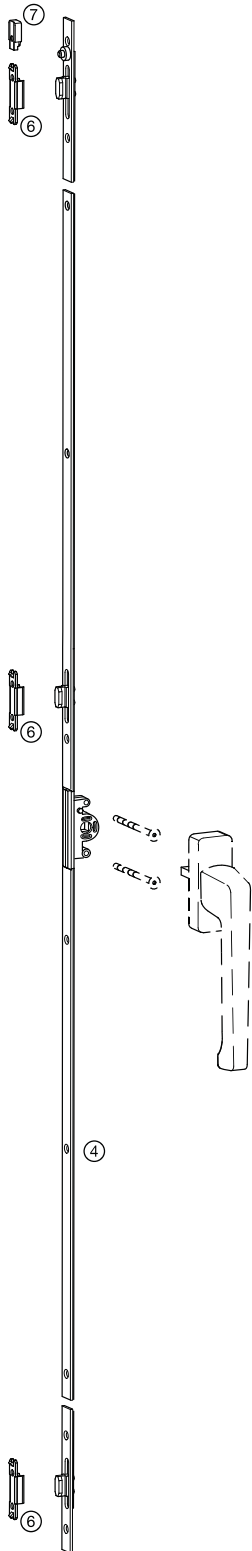

ATRIUM S 50 / S 120 - Rehau S920, hoja 500043

Entrada 15 mm