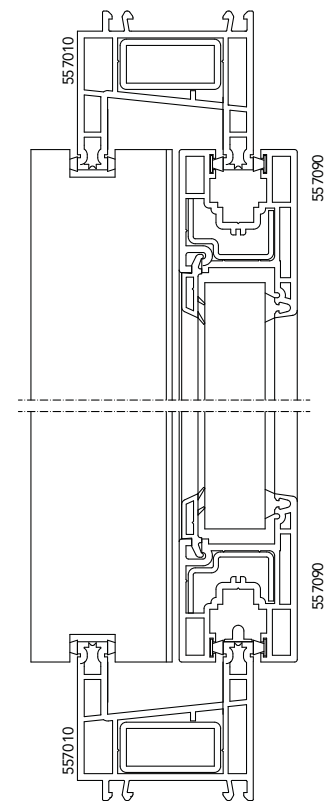

Kit base S 50 ① ⑦

Kit base S 120 ② ⑦

Cremona ③

Altura

350 - 649 (1 cie.)

650 - 1049 (2 cie.)

1050 - 1849 (2 cie.)

1850 - 2350 (3 cie.)

Cerradero ④

Carril 4mm, EV1, 3500mm ⑤

Tope hoja (opcional)

Blanco ⑥

Negro ⑥

86COV197126

86COV196202

86COV212634

86COV202105

86COV202108

86COV202111

86COV196065

86COV202929

86EL187480

86EL187477