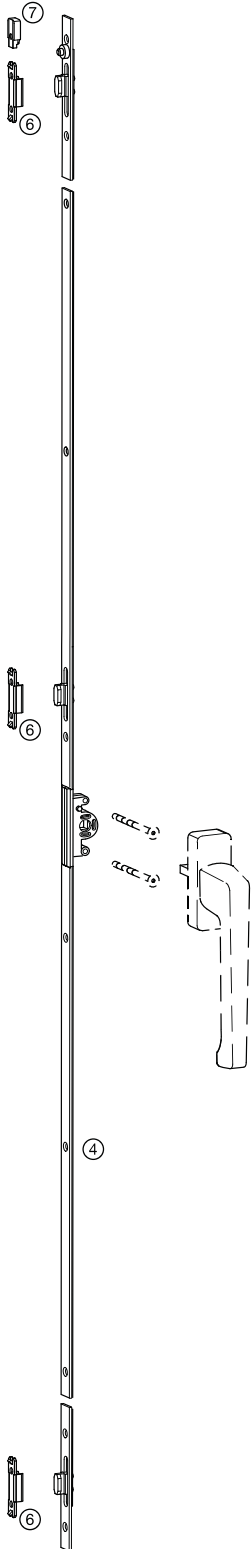

ATRIUM S 50 / S 120 - Gealan

Entrada 15 mm