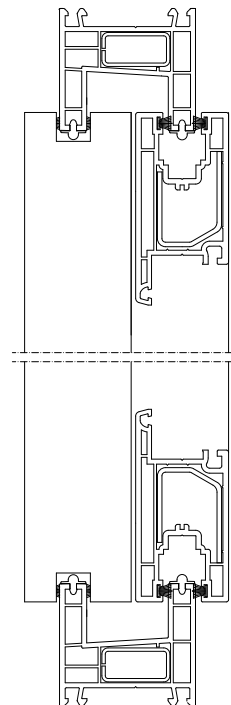

Aperturas correderas
Carpintería de pvc

ÍNDICE

CORREDERA S 50 / 120

4

MANILLERÍA

17

**HERRAJE ELEVABLE
ATRIUM HS PARA PVC**

24

ATRIUM S 50 / S 120 - Aluplast 73

Entrada 15 mm

- Kit base S 50 ① ⑦
- Kit base S 120 ② ⑦
- Calzos carro S 120 ③
- Cremona ④
- Altura
 - 350 - 649 (1 cie.)
 - 650 - 1049 (2 cie.)
 - 1050 - 1849 (2 cie.)
 - 1850 - 2350 (3 cie.)
- Cremona cerradura 15E
- Cerradero ⑥
- Calzo de cerradero ⑨
- Tope hoja (opcional)
 - Blanco ⑧
 - Negro ⑧

86EL187477

⑤

ATRIUM S 50 / S 120 - Rehau S920, hoja 500043

Entrada 15 mm

- | | |
|-----------------------|-------------|
| Kit base S 50 ① ⑦ | 86COV197117 |
| Kit base S 120 ② ⑦ | 86COV196202 |
| Calzos carro S 120 ③ | 86COV197399 |
| Cremona ④ | |
| Altura | |
| 350 - 649 (1 cie.) | 86COV212625 |
| 650 - 1049 (2 cie.) | 86COV202132 |
| 1050 - 1849 (2 cie.) | 86COV202135 |
| 1850 - 2350 (3 cie.) | 86COV202138 |
| Cremona cerradura 15E | 86COV202213 |
| Cerradero ⑥ | 86COV196065 |
| Tope hoja (opcional) | |
| Blanco ⑧ | 86EL187480 |
| Negro ⑧ | 86EL187477 |