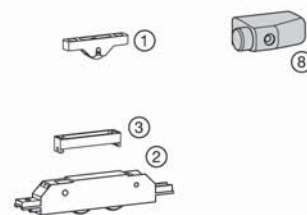

- Kit base S 50 ① ⑦
- Kit base S 120 ② ⑦
- Calzos carro S 120 ③
- Cremona ④
- Altura
- 350 - 649 (1 cie.)
- 650 - 1049 (2 cie.)
- 1050 - 1849 (2 cie.)
- 1850 - 2350 (3 cie.)
- Cremona cerradura 15E
- Cerradero ⑥
- Calzo de cerradero ⑨
- Tope hoja (opcional)
- Blanco ⑧
- Negro ⑧

- 86COV197120
- 86COV196202
- 86COV197411
- 86COV212625
- 86COV202132
- 86COV202135
- 86COV202138
- 86COV202213
- 86COV195930
- 86COV197420
- 86EL187480
- 86EL187477