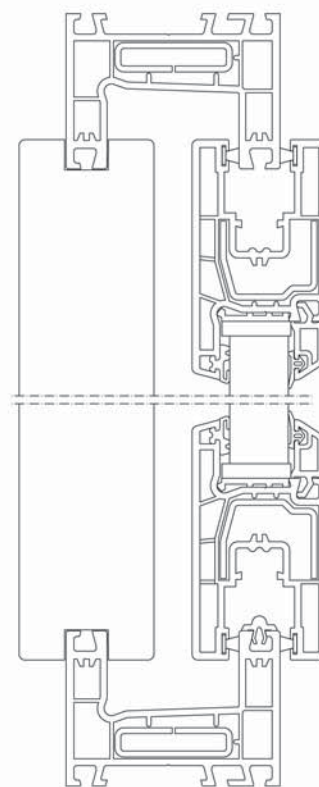

- Kit base S 50 ① ⑦
- Kit base S 120 ② ⑦
- Calzos carro S 120 ③
- Cremona ④
- Altura
  - 350 - 649 (1 cie.)
  - 650 - 1049 (2 cie.)
  - 1050 - 1849 (2 cie.)
  - 1850 - 2350 (3 cie.)
- Cremona cerradura 15E
- Cerradero ⑥
- Calzo de cerradero ⑨
- Tope hoja (opcional)
  - Blanco ⑧
  - Negro ⑧

- 86COV197123
- 86COV196202
- 86COV197393
- 86COV212625
- 86COV202132
- 86COV202135
- 86COV202138
- 86COV202213
- 86COV195930
- 86COV197417
- 86EL187480
- 86EL187477