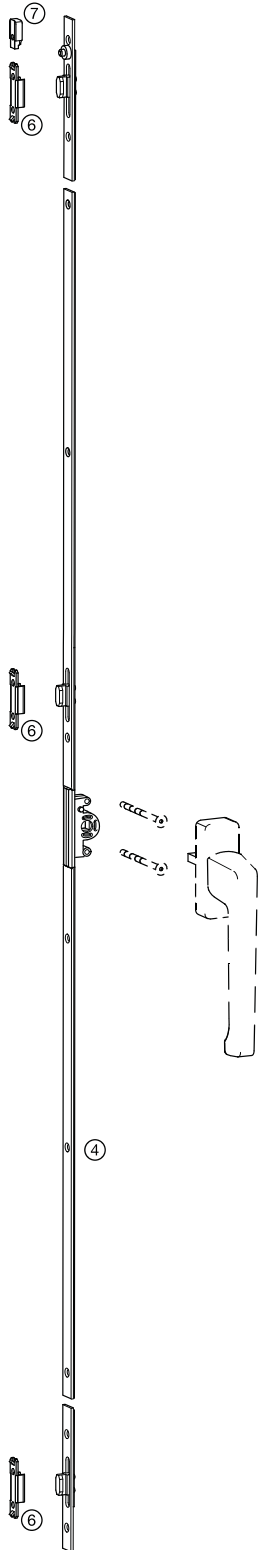

ATRIUM S 50 / S 120 - Rehau S 717 hoja 557.140

Entrada 15 mm

Kit base S 50 ① ⑦	86COV197123
Kit base S 120 ② ⑦	86COV196202
Calzos carro S 120 ③	86COV197414
Cremona ④	
Altura	
350 - 649 (1 cie.)	86COV212625
650 - 1049 (2 cie.)	86COV202132
1050 - 1849 (2 cie.)	86COV202135
1850 - 2350 (3 cie.)	86COV202138
Cremona cerradura 15E	86COV202213
Cerradero ⑥	86COV196065
Carril 4mm, EV1, 3500mm ⑨	86COV202929
Tope hoja (opcional)	
Blanco ⑧	86EL187480
Negro ⑧	86EL187477