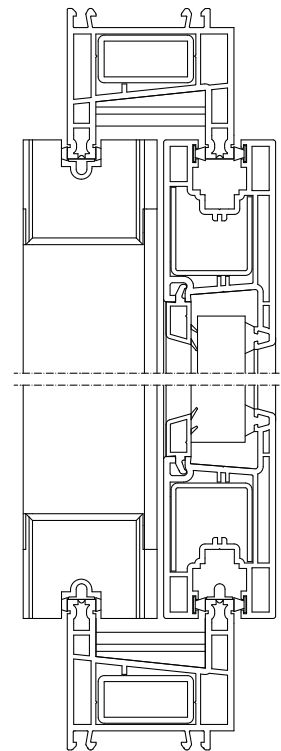

Entrada 15 mm

Kit base S 50 ① ⑦	86COV197123
Kit base S 120 ② ⑦	86COV196202
Calzos carro S 120 ③	86COV197414
Cremona ④	
Altura	
350 - 649 (1 cie.)	86COV212625
650 - 1049 (2 cie.)	86COV202132
1050 - 1849 (2 cie.)	86COV202135
1850 - 2350 (3 cie.)	86COV202138
Cremona cerradura 15E	86COV202213
Cerradero ⑥	86COV196065
Carril 4mm, EV1, 3500mm ⑨	86COV202929
Tope hoja (opcional)	
Blanco ⑧	86EL187480
Negro ⑧	86EL187477