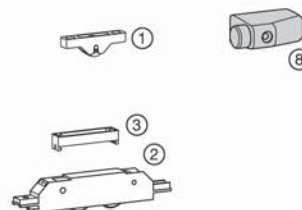

- Kit base S 50 ① ⑦
- Kit base S 120 ② ⑦
- Calzos carro S 120 ③
- Cremona ④
- Altura
  - 350 - 649 (1 cie.)
  - 650 - 1049 (2 cie.)
  - 1050 - 1849 (2 cie.)
  - 1850 - 2350 (3 cie.)
- Cremona cerradura 15E
- Cerradero ⑥
- Calzo de cerradero ⑨
- Tope hoja (opcional)
  - Blanco ⑧
  - Negro ⑧

- 86COV197123
- 86COV196202
- 86COV219339
- 86COV212625
- 86COV202132
- 86COV202135
- 86COV202138
- 86COV202213
- 86COV195930
- 86COV219357
- 86EL187480
- 86EL187477