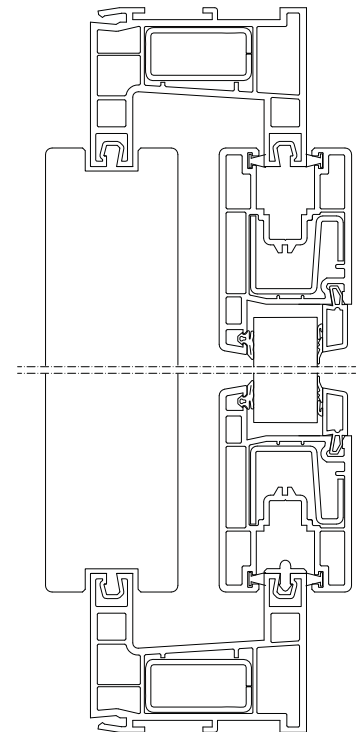

- Kit base S 50 ① ⑦
- Kit base S 120 ② ⑦
- Calzos carro S 120 ③
- Cremona ④
  - Altura
  - 350 - 649 (1 cie.)
  - 650 - 1049 (2 cie.)
  - 1050 - 1849 (2 cie.)
  - 1850 - 2350 (3 cie.)
- Cremona cerradura 15E
- Cerradero ⑥
- Tope hoja (opcional)
  - Blanco ⑧
  - Negro ⑧

- 86COV197120
- 86COV196202
- 86COV197396
- 86COV212625
- 86COV202132
- 86COV202135
- 86COV202138
- 86COV202213
- 86COV202890
- 86EL187480
- 86EL187477