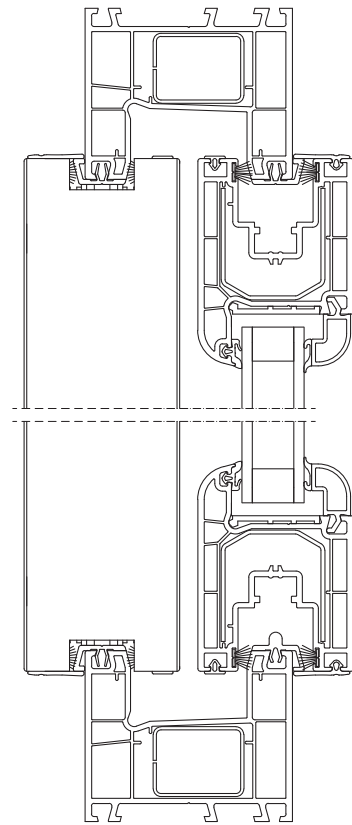

- Kit base S 50 ① ⑦
- Kit base S 120 ② ⑦
- Calzos carro S 120 ③
- Cremona ④
- Altura
  - 350 - 649 (1 cie.)
  - 650 - 1049 (2 cie.)
  - 1050 - 1849 (2 cie.)
  - 1850 - 2350 (3 cie.)
- Cremona cerradura 15E
- Cerradero ⑥
- Calzo de cerradero ⑨
- Tope hoja (opcional)
  - Blanco ⑧
  - Negro ⑧

- 86COV197123
- 86COV196202
- 86COV219339
- 86COV212625
- 86COV202132
- 86COV202135
- 86COV202138
- 86COV202213
- 86COV195930
- 86COV219357
- 86EL187480
- 86EL187477