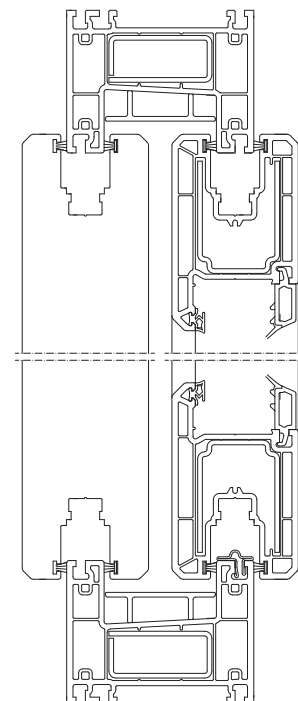

- Kit base S 50 ① ⑦
- Kit base S 120 ② ⑦
- Calzos carro S 120 ③
- Cremona ④
- Altura
  - 350 - 649 (1 cie.)
  - 650 - 1049 (2 cie.)
  - 1050 - 1849 (2 cie.)
  - 1850 - 2350 (3 cie.)
- Cremona cerradura 15E
- Cerradero ⑥
- Calzo de cerradero ⑨
- Tope hoja (opcional)
  - Blanco ⑧
  - Negro ⑧

- 86COV197123
- 86COV196202
- 86COV224022
- 86COV212625
- 86COV202132
- 86COV202135
- 86COV202138
- 86COV202213
- 86COV195930
- 86COV219528
- 86EL187480
- 86EL187477