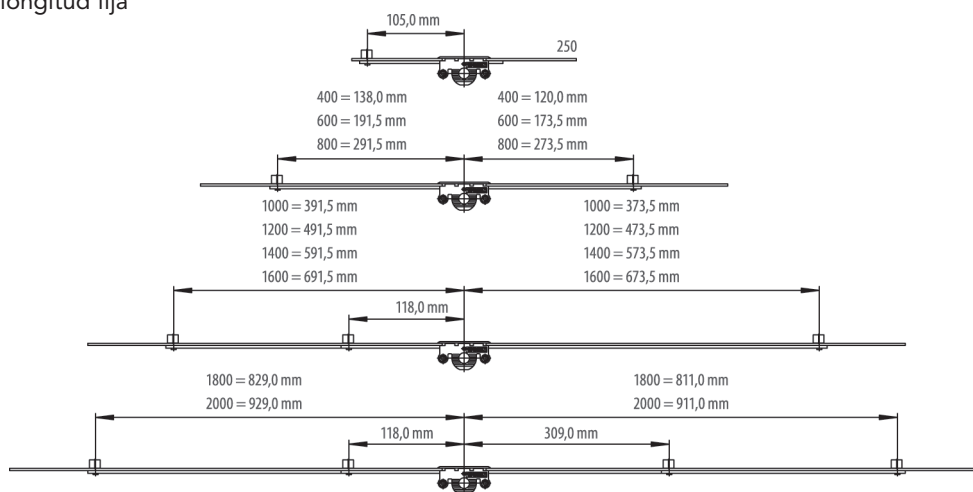

Cremona para practicable
Entrada 15mm | longitud fija

AGUJA 15 mm | con cierre de rodillo

Longitud	Rango de aplicación	Cierres	Código		%	€
250	250 - 400		91DXKM150250	10	431	2,27
400	401 - 600		91DXKM150400	10	431	3,83
600	601 - 800		91DXKM150600	10	431	4,25
800	801 - 1000		91DXKM150800	10	431	5,55
1000	1001 - 1200		91DXKM151000	10	431	6,52
1200	1201 - 1400		91DXKM151200	10	431	7,78
1400	1401 - 1600		91DXKM151400	10	431	8,62
1600	1601 - 1800		91DXKM151600	10	431	9,51
1800	1801 - 2000		91DXKM151800	10	431	10,31
2000	2001 - 2200		91DXKM152000	10	431	11,11

Cremona para practicable
Entrada 15mm | longitud ajustable