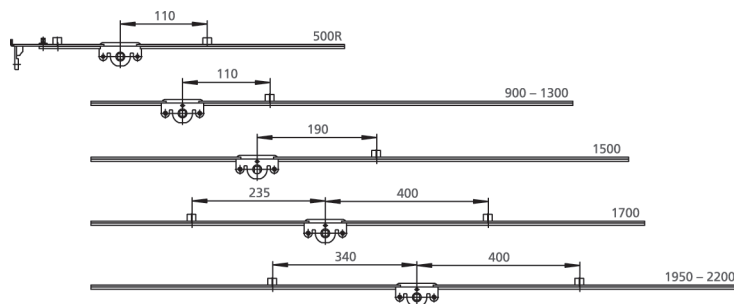

Cota fija

AGUJA 15 mm | con cierre de rodillo

Longitud	Rango de aplicación	Altura de cremona	Cierres	Código		%	€
410	300 - 565	130		91DXGK1504	10	424	5,70
500	566 - 650	130		91DXGK1505R	10	424	6,73
500	566 - 650	200		91DXGK15052	10	424	6,35
700	651 - 850	300		91DXGK1507	10	424	4,17
900	851 - 1050	400		91DXGK1509	10	424	5,32
1100	1051 - 1250	500		91DXGK15115	10	424	6,12
1300	1251 - 1450	500		91DXGK1513	10	424	7,15
1500	1451 - 1650	600		91DXGK15156	10	424	8,45
1700	1651 - 1850	700		91DXGK15177	10	424	9,45
1950	1851 - 2100	1050		91DXGK1519	10	424	10,21
2200	2101 - 2350	1050		91DXGK1522	10	424	11,32

AGUJA 15 mm | con cierre de champiñón

Longitud	Rango de aplicación	Altura de cremona	Cierres	Código		%	€
500	566 - 650	130		91DXGK1505P	10	430	7,46
900	851 - 1050	400		91DXGK1509P	10	430	6,04
1100	1051 - 1250	500		91DXGK15115P	10	430	6,85
1300	1251 - 1450	500		91DXGK1513P	10	430	7,89
1500	1451 - 1650	600		91DXGK15156P	10	430	9,19
1700	1651 - 1850	700		91DXGK15177P	10	430	10,89
1950	1851 - 2100	1050		91DXGK1519P	10	430	11,65
2200	2101 - 2350	1050		91DXGK1522P	10	430	12,77

AGUJA 15 mm | con cierre de champiñón

Longitud	Rango de aplicación	Altura de cremona	Mano	Código		%	€
500	566 - 650	-	derecha	91DXGK15500R	25		
500	566 - 650	-	izquierda	91DXGK15500L	25