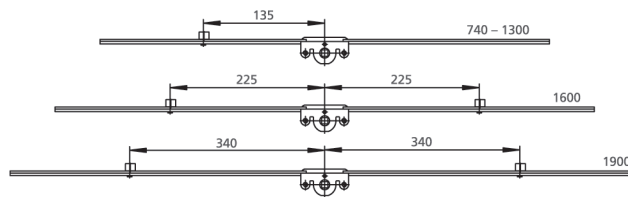

### AGUJA 15 mm | con cierre de rodillo

Longitud	Rango de aplicación	Cierres	Código		%	€
570	566 - 870		91DXGV1505	10	424	3,90
740	871 - 1040		91DXGV1507R	10	424	4,47
1040	1041 - 1340		91DXGV1510	10	424	5,28
1300	1341 - 1600		91DXGV1513	10	424	7,27
1600	1601 - 1900		91DXGV1516	10	424	8,60
1900	1901 - 2200		91DXGV1519	10	424	9,60