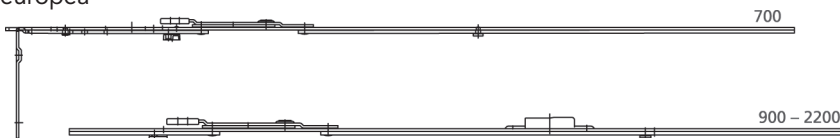

PALANCA DE REBAJO

Cota variable
Hoja pasiva Cámara Europea

PALANCA DE REBAJO | con cierre de rodillo/champiñón móvil

Longitud	Rango de aplicación	Cerraderos	Código		%	€
700	700 - 870		91DXDP07V	10	430	9,25
820	871 - 1040	1	91DXDP08V	10	430	9,64
1040	1041 - 1340	1	91DXDP10V	10	430	11,51
1300	1341 - 1600	1	91DXDP13V	10	430	12,85
1600	1601 - 1900	2	91DXDP16V	10	430	15,98
1900	1901 - 2200	2	91DXDP19V	10	430	17,36

Cota variable
Cámara oculta

PALANCA DE REBAJO

Longitud	Rango de aplicación	Código		%	€
700	700 - 770	91DXPM07V	10	430	5,85
770	771 - 1000	91DXPM077V	10	430	6,15
1000	1001 - 1300	91DXPM10V	10	430	7,62
1300	1301 - 1600	91DXPM13V	10	430	9,88
1600	1601 - 1900	91DXPM16V	10	430	11,38
1900	1901 - 2200	91DXPM19V	10	430	13,19

MANILLA PARA PALANCA DE REBAJO

Especificación	Código		%	€
Grosor de montante 0-17 mm-longitud perno 25 mm	91DXPMG52	50	430	5,85
Grosor de montante 18-37 mm-longitud perno 45 mm	91DXPMG95	50	430	5,85

Cota fija
Hoja pasiva cámara europea

PALANCA DE REBAJO | equipada con cierre de rodillo/champiñón móvil

Longitud	Rango de aplicación	Cerraderos	Código		%	€
700	650 - 850	-	91DXDP07K	10	430	10,02
900	851 - 1050	1	91DXDP09K	10	430	11,09
1100	1051 - 1250	1	91DXDP11K	10	430	13,12
1300	1251 - 1450	1	91DXDP13K	10	430	13,77
1500	1451 - 1650	1	91DXDP15K	10	430	14,99
1700	1651 - 1850	2	91DXDP17K	10	430	17,32
1950	1851 - 2100	2	91DXDP19K	10	430	17,70
2200	2101 - 2350	2	91DXDP22K	10	430	18,89