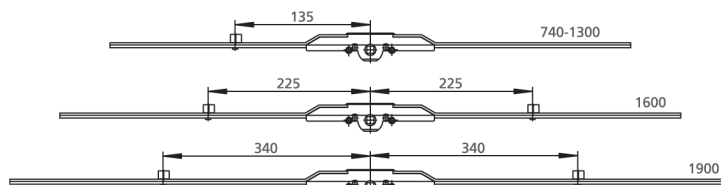

AGUJA 7 mm | con cierre de rodillo

Longitud	Rango de aplicación	Cierres	Código		%	€
520	520 - 820		91DXGV705	10	430	5,23
740	821 - 1040		91DXGV707R	10	430	6,65
1040	1041 - 1340		91DXGV710	10	430	8,23
1300	1341 - 1600		91DXGV713	10	430	9,85
1600	1601 - 1900		91DXGV716	10	430	11,50
1900	1901 - 2200		91DXGV719	10	430	12,69

AGUJA 7 mm | con cierre de champiñón

Longitud	Rango de aplicación	Cierres	Código		%	€
740	871 - 1040		91DXGV707P	10	430	7,35
1040	1041 - 1340		91DXGV710P	10	430	8,92
1300	1341 - 1600		91DXGV713P	10	430	10,54
1600	1601 - 1900		91DXGV716P	10	430	12,89
1900	1901 - 2200		91DXGV719P	10	430	14,08