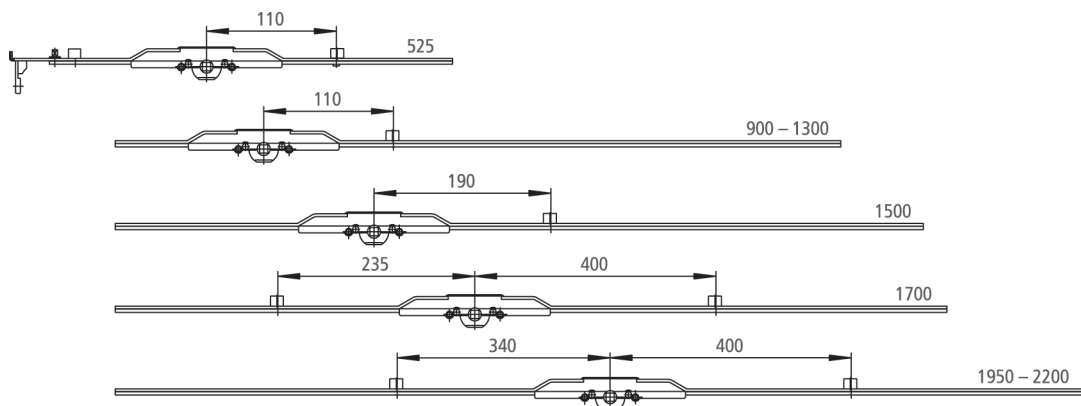

Cota fija

**AGUJA 15 mm | con cierre de rodillo**

Longitud	Rango de aplicación	Altura de cremona	Cierres	Código		%	€
410	300 - 565	130		91DXGK1504	10	424	5,70
500	566 - 650	130		91DXGK1505R	10	424	6,73
500	566 - 650	200		91DXGK15052	10	424	6,35
700	651 - 850	300		91DXGK1507	10	424	4,17
900	851 - 1050	400		91DXGK1509	10	424	5,32
1100	1051 - 1250	500		91DXGK15115	10	424	6,12
1300	1251 - 1450	500		91DXGK1513	10	424	7,15
1500	1451 - 1650	600		91DXGK15156	10	424	8,45
1700	1651 - 1850	700		91DXGK15177	10	424	9,45
1950	1851 - 2100	1050		91DXGK1519	10	424	10,21
2200	2101 - 2350	1050		91DXGK1522	10	424	11,32

**AGUJA 15 mm | con cierre de champiñón**

Longitud	Rango de aplicación	Altura de cremona	Cierres	Código		%	€
500	566 - 650	130		91DXGK1505P	10	430	7,46
900	851 - 1050	400		91DXGK1509P	10	430	6,04
1100	1051 - 1250	500		91DXGK15115P	10	430	6,85
1300	1251 - 1450	500		91DXGK1513P	10	430	7,89
1500	1451 - 1650	600		91DXGK15156P	10	430	9,19
1700	1651 - 1850	700		91DXGK15177P	10	430	10,89
1950	1851 - 2100	1050		91DXGK1519P	10	430	11,65
2200	2101 - 2350	1050		91DXGK1522P	10	430	12,77

**AGUJA 15 mm | con cierre de champiñón**

Longitud	Rango de aplicación	Altura de cremona	Mano	Código		%	€
500	566 - 650	-	derecha	91DXGK15500R	25		
500	566 - 650	-	izquierda	91DXGK15500L	25		

Cota fija