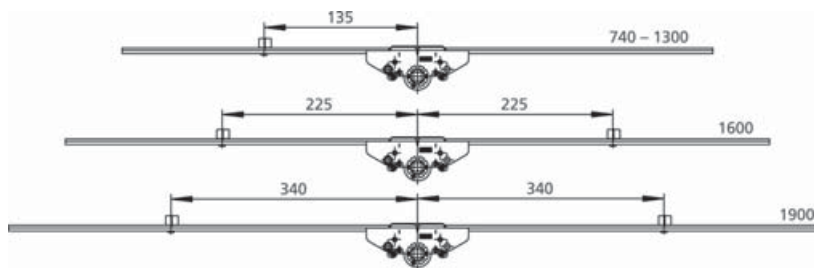

Cota variable

AGUJA 25 mm | con cierre de rodillo

Longitud	Rango de aplicación	Cierres	Código		%	€
570	566 - 870		91DXGV2505	10	430	26,00
740	871 - 1040		91DXGV2507R	10	430	26,57
1040	1041 - 1340		91DXGV2510R	10	430	27,38
1300	1341 - 1600		91DXGV2513R	10	430	29,37
1600	1601 - 1900		91DXGV2516R	10	430	30,70
1900	1901 - 2200		91DXGV2519R	10	430	31,70

AGUJA 30 mm | con cierre de rodillo

Longitud	Rango de aplicación	Cierres	Código		%	€
570	566 - 870		91DXGV3005	10	430	26,00
740	871 - 1040		91DXGV3007R	10	430	26,57
1040	1041 - 1340		91DXGV3010R	10	430	27,38
1300	1341 - 1600		91DXGV3013R	10	430	29,37
1600	1601 - 1900		91DXGV3016R	10	430	30,70
1900	1901 - 2200		91DXGV3019R	10	430	31,70

AGUJA 35 mm | con cierre de rodillo

Longitud	Rango de aplicación	Cierres	Código		%	€
570	566 - 870		91DXGV3505	10	430	26,00
740	871 - 1040		91DXGV3507R	10	430	26,57
1040	1041 - 1340		91DXGV3510R	10	430	27,38
1300	1341 - 1600		91DXGV3513R	10	430	29,37
1600	1601 - 1900		91DXGV3516R	10	430	30,70
1900	1901 - 2200		91DXGV3519R	10	430	31,70

AGUJA 40 mm | con cierre de rodillo

Longitud	Rango de aplicación	Cierres	Código		%	€
570	566 - 870		91DXGV4005	10	430	26,00
740	871 - 1040		91DXGV4007R	10	430	26,57
1040	1041 - 1340		91DXGV4010R	10	430	27,38
1300	1341 - 1600		91DXGV4013R	10	430	29,37
1600	1601 - 1900		91DXGV4016R	10	430	30,70
1900	1901 - 2200		91DXGV4019R	10	430	31,70