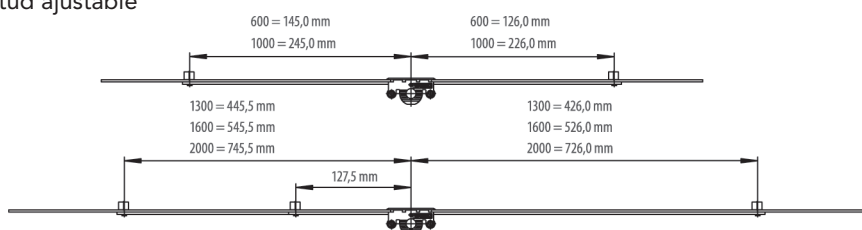

AGUJA 15 mm | con cierre de rodillo

Longitud	Rango de aplicación	Cierres	Código		%	€
600	400 - 600		91DXKM1506F	10	431	4,29
600	400 - 600		91DXKM1506	10	431	4,67
1000	601 - 1000		91DXKM1510	10	431	7,11
1200	1001 - 1200		91DXKM1512	10	431	8,16
1400	1201 - 1400		91DXKM1514	10	431	10,10
1600	1401 - 1600		91DXKM1516	10	431	10,73
1800	1601 - 1800		91DXKM1518	10	431	12,54
2000	1801 - 2000		91DXKM1520	10	431	13,63